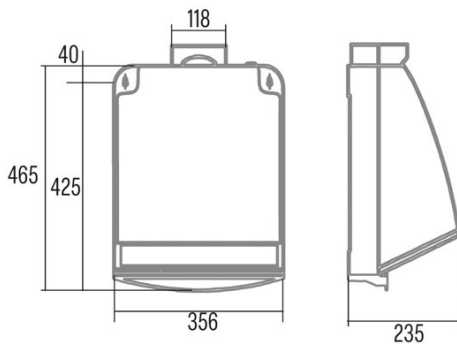

PROFESSIONAL 750 L

Cod. 00117100

EAN 8422248100823

ALLGEMEINE INFORMATIONEN

EAN/UPC	8422248100823
Unterfamilie	Kitchen Extractor

Produktdatenblatt gemäß EU65/2014 - EN61591, EN60704-2-13, EN50564

AEC (Jährlicher Energieverbrauch) (kWh/Jahr)	66,8
EEL-Klasse (Energie-Effizienzklasse)	D
FDE (fluidynamische Effizienz)	8,7
FDE-Klasse (Klasse der fluidynamischen Effizienz)	E
LE (Lichtausbeute) (lux/W)	1,5
LE-Klasse (Klasse der Lichtausbeute)	F
GFE (Fettfiltrationseffizienz)	53,7
GFE-Klasse (Klasse der Fettfiltrationseffizienz)	F
Luftstrom im normalen Modus MAX (m3/h)	600
Schallleistung im normalen Modus MAX (dB)	49
Po (Energieverbrauch im ausgeschalteten Zustand) (W)	0
Ps (Energieverbrauch im Standby-Modus) (W)	0

Integrationsrichtlinie EU 66/2014

f (Zeitverlängerungsfaktor)	1,8
EEL (Energieeffizienzindex)	90,9
QBEP (gemessener Luftvolumenstrom im Bestpunkt) (m3/h)	278,9
PBEP (Gemessener Luftdruck im Bestpunkt) (Pa)	102,9
WBEP (Gemessene elektrische Eingangsleistung im Bestpunkt) (W)	91,9
WL (Nennleistung des Beleuchtungssystems) (W)	14
EMIDDLE (durchschnittliche Beleuchtungsstärke auf der Kochoberfläche) (lux)	59

Externe Abmessungen

Breite (mm)	356
Tiefe (mm)	235
Minimale Gesamthöhe (mm)	650
Diamètre de sortie (mm)	118

Merkmale

Menge des Motors	1
Maximaler Druck (Pa)	190
Freier Ausgangsluftstrom (m3/h)	600
Filtertechnologie	Malla
Verstärkung	-
Timer	-
Anzeige der Filtersättigung	-
Anzeige für Kohlefilterwechsel	-
Dimmfunktion	-
Fernbedienung	-