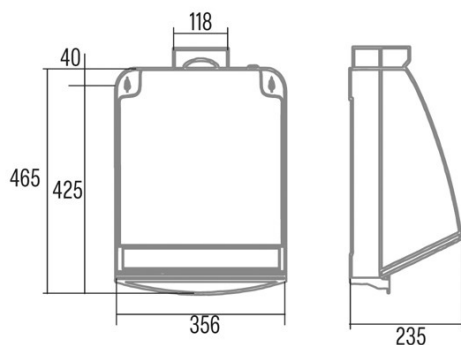

PROFESSIONAL 750 L

Cod. 00117100

EAN 8422248100823

ALLGEMEINE INFORMATIONEN

EAN/UPC	8422248100823
Unterfamilie	Kitchen Extractor

Produktdatenblatt gemäß EU65/2014 - EN61591, EN60704-2-13, EN50564

AEC (Jährlicher Energieverbrauch) (kWh/Jahr)	66,8
EEL-Klasse (Energie-Effizienzklasse)	D
FDE (fluiddynamische Effizienz)	8,7
FDE-Klasse (Klasse der fluiddynamischen Effizienz)	E
LE (Lichtausbeute) (lux/W)	1,5
LE-Klasse (Klasse der Lichtausbeute)	F
GFE (Fettfiltrationseffizienz)	53,7
GFE-Klasse (Klasse der Fettfiltrationseffizienz)	F
Luftstrom im normalen Modus MAX (m ³ /h)	600
Schallleistung im normalen Modus MAX (dB)	49
Po (Energieverbrauch im ausgeschalteten Zustand) (W)	0
Ps (Energieverbrauch im Standby-Modus) (W)	0

Integrationsrichtlinie EU 66/2014

f (Zeitverlängerungsfaktor)	1,8
EEL (Energieeffizienzindex)	90,9
QBEP (gemessener Luftvolumenstrom im Bestpunkt) (m ³ /h)	278,9
PBEP (Gemessener Luftdruck im Bestpunkt) (Pa)	102,9
WBEP (Gemessene elektrische Eingangsleistung im Bestpunkt) (W)	91,9
WL (Nennleistung des Beleuchtungssystems) (W)	14
EMIDDLE (durchschnittliche Beleuchtungsstärke auf der Kochoberfläche) (lux)	59

Externe Abmessungen

Breite (mm)	356
Tiefe (mm)	235
Minimale Gesamthöhe (mm)	650
Diamètre de sortie (mm)	118

Merkmale

Menge des Motors	1
Maximaler Druck (Pa)	190
Freier Ausgangsluftstrom (m ³ /h)	600
Filtertechnologie	Malla
Verstärkung	-
Timer	-
Anzeige der Filtersättigung	-
Anzeige für Kohlefilterwechsel	-
Dimmfunktion	-
Fernbedienung	-