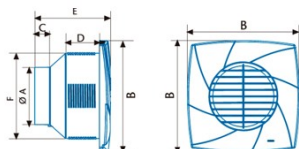

Ø A	B	C	D	E	F
CB-100 PLUS	97,6	190	26	57,4	129,4	147,8