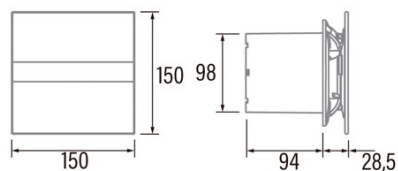

ALLGEMEINE INFORMATIONEN

EAN/UPC	8422248071888
Unterfamilie	Axial

Allgemeine Merkmale

Motortyp	AC/SHADED POLE LOW CONSUMPTION
Motormodell	SP5812
Motorleistung (W)	8
Beleuchtungstechnologie	N/A
Lichtmenge	N/A
Filtertyp	N/A
Anzahl der Schichten	N/A
Beschreibung der Steuerung	Potentiometer
Leistungsstufen	N/A
Timer	√
Hygro-Timer	-
Elektronische Filtersättigungsanzeige	-
Dimmbare Beleuchtung	-

Installation

Breite (mm)	150
Höhe (mm)	150
Tiefe (mm)	94
Minimale Gesamthöhe (mm)	2300
Durchmesser des Ausgangs (mm)	98
Maximaler Druck (Pa)	20
Integrierte Rückschlagklappe	-
Einfaches Installationssystem	Nein

Stromanschluss

Nennspannung (V)	220-240
Nennfrequenz (Hz)	50/60
Nenneingangsleistung (W)	8
Schutz gegen Stromschlag	Class II
Steckertyp	No plug

Strom- und Wasseranschluss

Nennspannung (V)	220-240
Nennfrequenz (Hz)	50/60
Nenneingangsleistung (W)	8
Schutz gegen Stromschlag	Class II
Steckertyp	No plug