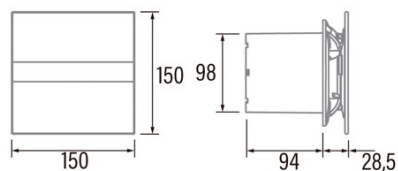

E-100 GT BK

Cod. 00900502

EAN 8422248071888

ALLGEMEINE INFORMATIONEN

EAN/UPC	8422248071888
Unterfamilie	Axial

Allgemeine Merkmale

Motortyp	AC/SHADED POLE LOW CONSUMPTION
Motormodell	SP5812
Motorleistung (W)	8
Beleuchtungstechnologie	N/A
Lichtmenge	N/A
Filtertyp	N/A
Anzahl der Schichten	N/A
Beschreibung der Steuerung	Potentiometer
Leistungsstufen	N/A
Timer	√
Hygro-Timer	-
Elektronische Filtersättigungsanzeige	-
Dimmbare Beleuchtung	-

Installation

Breite (mm)	150
Höhe (mm)	150
Tiefe (mm)	94
Minimale Gesamthöhe (mm)	2300
Durchmesser des Ausgangs (mm)	98
Maximaler Druck (Pa)	20
Integrierte Rückschlagklappe	-
Einfaches Installationssystem	Nein