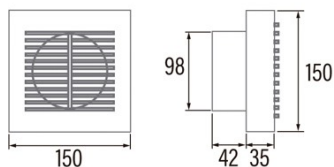

## B-10 TIMER

Cod. 00911000

EAN 8422248110105