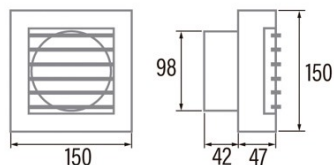

ALLGEMEINE INFORMATIONEN

EAN/UPC	8422248110204
Unterfamilie	Axial

Allgemeine Merkmale

Motortyp	AC/SHADED POLE
Motormodell	SP5820
Motorleistung (W)	15
Beleuchtungstechnologie	N/A
Lichtmenge	N/A
Filtertyp	N/A
Anzahl der Schichten	N/A
Beschreibung der Steuerung	N/A
Leistungsstufen	N/A
Timer	-
Hygro-Timer	-
Elektronische Filtersättigungsanzeige	-
Dimmbare Beleuchtung	-

Installation

Breite (mm)	150
Höhe (mm)	150
Tiefe (mm)	42
Minimale Gesamthöhe (mm)	2300
Durchmesser des Ausgangs (mm)	98
Maximaler Druck (Pa)	25
Integrierte Rückschlagklappe	-
Einfaches Installationssystem	Nein

Stromanschluss

Nennspannung (V)	220-240
Nennfrequenz (Hz)	50/60
Nenningangsleistung (W)	15
Schutz gegen Stromschlag	Class II
Steckertyp	No plug

Zubehör

Festes Gitter	1910200
Überdruck-Verschluss	1910300
Fenster-set	1910000
Fensterbefestigungsring	1910100

Strom- und Wasseranschluss

Nennspannung (V)	220-240
Nennfrequenz (Hz)	50/60
Nenningangsleistung (W)	15
Schutz gegen Stromschlag	Class II
Steckertyp	No plug