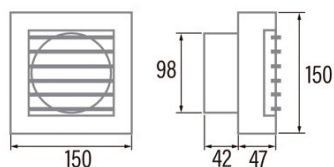

ALLGEMEINE INFORMATIONEN

EAN/UPC	8422248110303
Unterfamilie	Axial

Allgemeine Merkmale

Motortyp	AC/SHADED POLE
Motormodell	SP5812
Motorleistung (W)	15
Beleuchtungstechnologie	N/A
Lichtmenge	N/A
Filtertyp	N/A
Anzahl der Schichten	N/A
Beschreibung der Steuerung	Potentiometer
Leistungsstufen	N/A
Timer	-
Hygro-Timer	-
Elektronische Filtersättigungsanzeige	-
Dimmbare Beleuchtung	-

Installation

Breite (mm)	150
Höhe (mm)	150
Tiefe (mm)	42
Minimale Gesamthöhe (mm)	2300
Durchmesser des Ausgangs (mm)	98
Maximaler Druck (Pa)	25
Integrierte Rückschlagklappe	-
Einfaches Installationssystem	Nein

Stromanschluss

Nennspannung (V)	220-240
Nennfrequenz (Hz)	50/60
Nenningangsleistung (W)	15
Schutz gegen Stromschlag	Class II
Steckertyp	No plug

Zubehör

Festes Gitter	1910200
Überdruck-Verschluss	1910300
Fenster-set	1910000
Fensterbefestigungsring	1910100

Strom- und Wasseranschluss

Nennspannung (V)	220-240
Nennfrequenz (Hz)	50/60
Nenningangsleistung (W)	15
Schutz gegen Stromschlag	Class II
Steckertyp	No plug