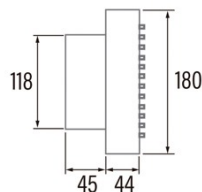

ALLGEMEINE INFORMATIONEN

EAN/UPC	8422248110501
Unterfamilie	Axial

Allgemeine Merkmale

Motortyp	AC/SHADED POLE
Motormodell	SP5820
Motorleistung (W)	20
Beleuchtungstechnologie	N/A
Lichtmenge	N/A
Filtertyp	N/A
Anzahl der Schichten	N/A
Beschreibung der Steuerung	N/A
Leistungsstufen	N/A
Timer	-
Hygro-Timer	-
Elektronische Filtersättigungsanzeige	-
Dimmbare Beleuchtung	-

Installation

Breite (mm)	180
Höhe (mm)	180
Tiefe (mm)	45
Minimale Gesamthöhe (mm)	2300
Durchmesser des Ausgangs (mm)	118
Maximaler Druck (Pa)	48
Integrierte Rückschlagklappe	-
Einfaches Installationssystem	Nein

Stromanschluss

Nennspannung (V)	220-240
Nennfrequenz (Hz)	50/60
Nenneingangsleistung (W)	20
Schutz gegen Stromschlag	Class II
Steckertyp	No plug

Zubehör

Festes Gitter	1920200
Überdruck-Verschluss	1920300
Fenster-set	1920000
Fensterbefestigungsring	1920100

Strom- und Wasseranschluss

Nennspannung (V)	220-240
Nennfrequenz (Hz)	50/60
Nenneingangsleistung (W)	20
Schutz gegen Stromschlag	Class II
Steckertyp	No plug