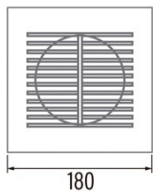

ALLGEMEINE INFORMATIONEN

EAN/UPC	8422248110501
Unterfamilie	Axial

Allgemeine Merkmale

Motortyp	AC/SHADED POLE
Motormodell	SP5820
Motorleistung (W)	20
Beleuchtungstechnologie	N/A
Lichtmenge	N/A
Filtertyp	N/A
Anzahl der Schichten	N/A
Beschreibung der Steuerung	N/A
Leistungsstufen	N/A
Timer	-
Hygro-Timer	-
Elektronische Filtersättigungsanzeige	-
Dimmbare Beleuchtung	-

Installation

Breite (mm)	180
Höhe (mm)	180
Tiefe (mm)	45
Minimale Gesamthöhe (mm)	2300
Durchmesser des Ausgangs (mm)	118
Maximaler Druck (Pa)	48
Integrierte Rückschlagklappe	-
Einfaches Installationssystem	Nein

Stromanschluss

Nennspannung (V)	220-240
Nennfrequenz (Hz)	50/60
Nenneingangsleistung (W)	20
Schutz gegen Stromschlag	Class II
Steckertyp	No plug

Zubehör

Festes Gitter	1920200
Überdruck-Verschluss	1920300
Fenster-set	1920000
Fensterbefestigungsring	1920100

Strom- und Wasseranschluss

Nennspannung (V)	220-240
Nennfrequenz (Hz)	50/60
Nenneingangsleistung (W)	20
Schutz gegen Stromschlag	Class II
Steckertyp	No plug