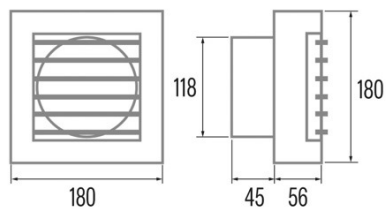

ALLGEMEINE INFORMATIONEN

EAN/UPC	8422248110709
Unterfamilie	Axial

Allgemeine Merkmale

Motortyp	AC/SHADED POLE
Motormodell	SP5820
Motorleistung (W)	20
Beleuchtungstechnologie	N/A
Lichtmenge	N/A
Filtertyp	N/A
Anzahl der Schichten	N/A
Beschreibung der Steuerung	N/A
Leistungsstufen	1
Timer	-
Hygro-Timer	-
Elektronische Filtersättigungsanzeige	-
Dimmbare Beleuchtung	-

Installation

Breite (mm)	180
Höhe (mm)	180
Tiefe (mm)	101
Minimale Gesamthöhe (mm)	180
Durchmesser des Ausgangs (mm)	118
Integrierte Rückschlagklappe	√

Stromanschluss

Nennspannung (V)	230
Nennfrequenz (Hz)	50/60
Nenneingangsleistung (W)	20
Schutz gegen Stromschlag	Class II
Steckertyp	No plug

Zubehör

Rückzugsverschluss	With automatic shutter

Strom- und Wasseranschluss

Nennspannung (V)	230
Nennfrequenz (Hz)	50/60
Nenneingangsleistung (W)	20
Schutz gegen Stromschlag	Class II
Steckertyp	No plug