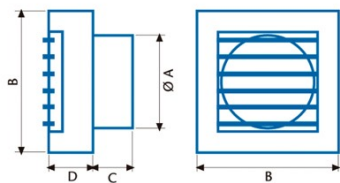

ALLGEMEINE INFORMATIONEN

EAN/UPC	8422248110709
Unterfamilie	Axial

B-12 MATIC

Cod. **00925000**

EAN **8422248110709**

	Ø A	B	C	D
B-10 MATIC	98	150	42	47
B-12 MATIC	118	180	45	56
B-15 MATIC	148	209	60	58