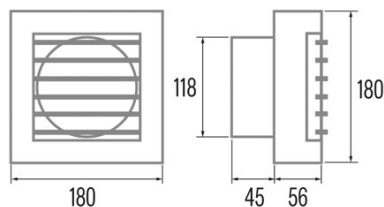

B-12 MATIC TIMER

Cod. 00926000

EAN 8422248110808

ALLGEMEINE INFORMATIONEN

EAN/UPC	8422248110808
Unterfamilie	Axial

Allgemeine Merkmale

Motortyp	AC/SHADED POLE
Motormodell	SP5820
Motorleistung (W)	20
Beleuchtungstechnologie	N/A
Lichtmenge	N/A
Filtertyp	N/A
Anzahl der Schichten	N/A
Beschreibung der Steuerung	N/A
Leistungsstufen	1
Timer	√
Hygro-Timer	-
Elektronische Filtersättigungsanzeige	-
Dimmbare Beleuchtung	-

Installation

Breite (mm)	180
Höhe (mm)	180
Tiefe (mm)	101
Minimale Gesamthöhe (mm)	180
Durchmesser des Ausgangs (mm)	118
Integrierte Rückschlagklappe	√

Stromanschluss

Nennspannung (V)	230
Nennfrequenz (Hz)	50/60
Nenningangsleistung (W)	20
Schutz gegen Stromschlag	Class II
Steckertyp	No plug