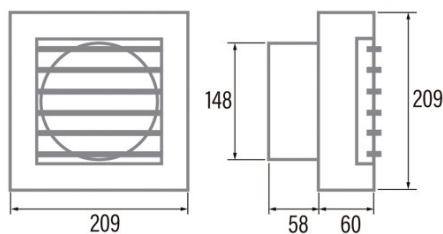

B-15 MATIC

Cod. **00935000**

EAN **8422248111102**

ALLGEMEINE INFORMATIONEN

EAN/UPC	8422248111102
Unterfamilie	Axial

Allgemeine Merkmale

Motortyp	AC/SHADED POLE
Motormodell	SP5830
Motorleistung (W)	28
Beleuchtungstechnologie	N/A
Lichtmenge	N/A
Filtertyp	N/A
Anzahl der Schichten	N/A
Beschreibung der Steuerung	N/A
Leistungsstufen	N/A
Timer	-
Hygro-Timer	-
Elektronische Filtersättigungsanzeige	-
Dimmbare Beleuchtung	-

Installation

Breite (mm)	209
Höhe (mm)	209
Tiefe (mm)	60
Minimale Gesamthöhe (mm)	2300
Durchmesser des Ausgangs (mm)	148
Maximaler Druck (Pa)	63
Integrierte Rückschlagklappe	-
Einfaches Installationssystem	Nein