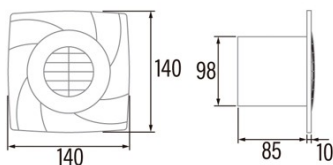

ALLGEMEINE INFORMATIONEN

EAN/UPC	8422248047906
Unterfamilie	Axial

Allgemeine Merkmale

Motortyp	AC/SHADED POLE
Motormodell	SP5812
Motorleistung (W)	15
Beleuchtungstechnologie	N/A
Lichtmenge	N/A
Filtertyp	N/A
Anzahl der Schichten	N/A
Beschreibung der Steuerung	Potentiometer
Leistungsstufen	N/A
Timer	-
Hygro-Timer	-
Elektronische Filtersättigungsanzeige	-
Dimmbare Beleuchtung	-

Installation

Breite (mm)	150
Höhe (mm)	150
Tiefe (mm)	42
Minimale Gesamthöhe (mm)	2300
Durchmesser des Ausgangs (mm)	100
Maximaler Druck (Pa)	25
Integrierte Rückschlagklappe	-
Einfaches Installationssystem	Nein

Stromanschluss

Nennspannung (V)	220-240
Nennfrequenz (Hz)	50/60
Nenneingangsleistung (W)	15
Schutz gegen Stromschlag	Class II
Steckertyp	No plug

Zubehör

Festes Gitter	1910200
Überdruck-Verschluss	1910300
Fenster-set	1910000

Strom- und Wasseranschluss

Nennspannung (V)	220-240
Nennfrequenz (Hz)	50/60
Nenneingangsleistung (W)	15
Schutz gegen Stromschlag	Class II
Steckertyp	No plug