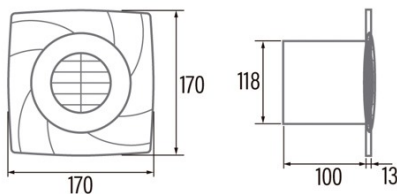

ALLGEMEINE INFORMATIONEN

EAN/UPC	8422248113489
Unterfamilie	Axial

Allgemeine Merkmale

Motortyp	AC/SHADED POLE
Motormodell	SP5820
Motorleistung (W)	20
Beleuchtungstechnologie	N/A
Lichtmenge	N/A
Filtertyp	N/A
Anzahl der Schichten	N/A
Beschreibung der Steuerung	N/A
Leistungsstufen	N/A
Timer	-
Hygro-Timer	-
Elektronische Filtersättigungsanzeige	-
Dimmbare Beleuchtung	-

Installation

Breite (mm)	170
Höhe (mm)	170
Tiefe (mm)	100
Minimale Gesamthöhe (mm)	2300
Durchmesser des Ausgangs (mm)	118
Maximaler Druck (Pa)	48
Integrierte Rückschlagklappe	-
Einfaches Installationssystem	Nein

Stromanschluss

Nennspannung (V)	220-240
Nennfrequenz (Hz)	50/60
Nenningangsleistung (W)	20
Schutz gegen Stromschlag	Class II
Steckertyp	No plug

Zubehör

Festes Gitter	1920200
Überdruck-Verschluss	1920300
Fensterbefestigungsring	1920100
Rückschlagklappe	1920600

Strom- und Wasseranschluss

Nennspannung (V)	220-240
Nennfrequenz (Hz)	50/60
Nenningangsleistung (W)	20
Schutz gegen Stromschlag	Class II
Steckertyp	No plug