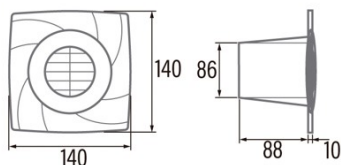

ALLGEMEINE INFORMATIONEN

EAN/UPC	8422248113168
Unterfamilie	Axial

Allgemeine Merkmale

Motortyp	AC/SHADED POLE
Motormodell	SP5812
Motorleistung (W)	15
Beleuchtungstechnologie	N/A
Lichtmenge	N/A
Filtertyp	N/A
Anzahl der Schichten	N/A
Beschreibung der Steuerung	N/A
Leistungsstufen	N/A
Timer	-
Hygro-Timer	-
Elektronische Filtersättigungsanzeige	-
Dimmbare Beleuchtung	-

Installation

Breite (mm)	140
Höhe (mm)	140
Tiefe (mm)	88
Minimale Gesamthöhe (mm)	2300
Durchmesser des Ausgangs (mm)	86
Maximaler Druck (Pa)	20
Integrierte Rückschlagklappe	-
Einfaches Installationssystem	Nein

Stromanschluss

Nennspannung (V)	220-240
Nennfrequenz (Hz)	50/60
Nenneingangsleistung (W)	15
Schutz gegen Stromschlag	Class II
Steckertyp	No plug

Zubehör

Festes Gitter	1910200

Strom- und Wasseranschluss

Nennspannung (V)	220-240
Nennfrequenz (Hz)	50/60
Nenneingangsleistung (W)	15
Schutz gegen Stromschlag	Class II
Steckertyp	No plug