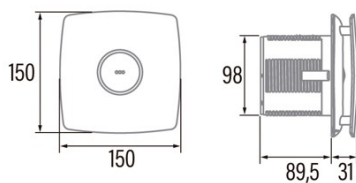

X-MART 10 TIMER

Cod. 01011000

EAN 8422248003414

ALLGEMEINE INFORMATIONEN

EAN/UPC	8422248003414
Unterfamilie	Axial

Allgemeine Merkmale

Motortyp	AC/SHADED POLE
Motormodell	SP5812
Motorleistung (W)	15
Beleuchtungstechnologie	N/A
Lichtmenge	N/A
Filtertyp	N/A
Anzahl der Schichten	N/A
Beschreibung der Steuerung	Potentiometer
Leistungsstufen	N/A
Timer	-
Hygro-Timer	-
Elektronische Filtersättigungsanzeige	-
Dimmbare Beleuchtung	-

Installation

Breite (mm)	150
Höhe (mm)	150
Tiefe (mm)	89,5
Minimale Gesamthöhe (mm)	2300
Durchmesser des Ausgangs (mm)	98
Maximaler Druck (Pa)	25
Integrierte Rückschlagklappe	√
Einfaches Installationssystem	Quick_Fix