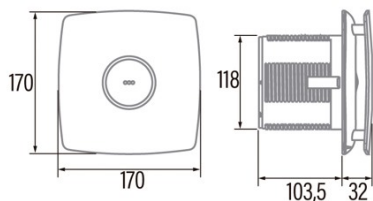

X-MART 12 STANDARD

Cod. 01020000

EAN 8422248003391

ALLGEMEINE INFORMATIONEN

EAN/UPC	8422248003391
Unterfamilie	Axial

Allgemeine Merkmale

Motortyp	AC/SHADED POLE
Motormodell	SP5820
Motorleistung (W)	20
Beleuchtungstechnologie	N/A
Lichtmenge	N/A
Filtertyp	N/A
Anzahl der Schichten	N/A
Beschreibung der Steuerung	N/A
Leistungsstufen	N/A
Timer	-
Hygro-Timer	-
Elektronische Filtersättigungsanzeige	-
Dimmbare Beleuchtung	-

Installation

Breite (mm)	170
Höhe (mm)	170
Tiefe (mm)	103,5
Minimale Gesamthöhe (mm)	2300
Durchmesser des Ausgangs (mm)	118
Maximaler Druck (Pa)	48
Integrierte Rückschlagklappe	√
Einfaches Installationssystem	Quick_Flx