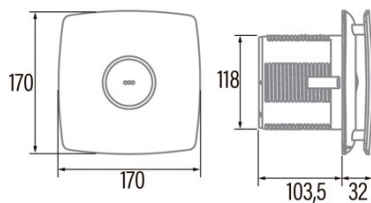

ALLGEMEINE INFORMATIONEN

EAN/UPC	8422248070355
Unterfamilie	Axial

Allgemeine Merkmale

Motortyp	AC/SHADED POLE
Motormodell	SP5812
Motorleistung (W)	12
Beleuchtungstechnologie	N/A
Lichtmenge	N/A
Filtertyp	N/A
Anzahl der Schichten	N/A
Beschreibung der Steuerung	N/A
Leistungsstufen	N/A
Timer	-
Hygro-Timer	-
Elektronische Filtersättigungsanzeige	-
Dimmbare Beleuchtung	-

Installation

Breite (mm)	140
Höhe (mm)	140
Tiefe (mm)	80
Minimale Gesamthöhe (mm)	2300
Durchmesser des Ausgangs (mm)	98
Maximaler Druck (Pa)	20
Integrierte Rückschlagklappe	√
Einfaches Installationssystem	Nein

Stromanschluss

Nennspannung (V)	220-240
Nennfrequenz (Hz)	50/60
Nenneingangsleistung (W)	12
Schutz gegen Stromschlag	Class II
Steckertyp	No plug

Zubehör

Festes Gitter	1910200
Überdruck-Verschluss	1910300
Rückzugsverschluss	1990097

Strom- und Wasseranschluss

Nennspannung (V)	220-240
Nennfrequenz (Hz)	50/60
Nenneingangsleistung (W)	12
Schutz gegen Stromschlag	Class II
Steckertyp	No plug