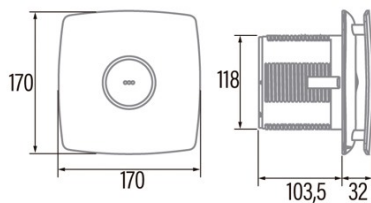

SILENTIS LN 10

 Cod. **01072000**

 EAN **8422248070355**

ALLGEMEINE INFORMATIONEN

EAN/UPC	8422248070355
Unterfamilie	Axial

Allgemeine Merkmale

Motortyp	AC/SHADED POLE
Motormodell	SP5812
Motorleistung (W)	12
Beleuchtungstechnologie	N/A
Lichtmenge	N/A
Filtertyp	N/A
Anzahl der Schichten	N/A
Beschreibung der Steuerung	N/A
Leistungsstufen	N/A
Timer	-
Hygro-Timer	-
Elektronische Filtersättigungsanzeige	-
Dimmbare Beleuchtung	-

Installation

Breite (mm)	140
Höhe (mm)	140
Tiefe (mm)	80
Minimale Gesamthöhe (mm)	2300
Durchmesser des Ausgangs (mm)	98
Maximaler Druck (Pa)	20
Integrierte Rückschlagklappe	√
Einfaches Installationssystem	Nein