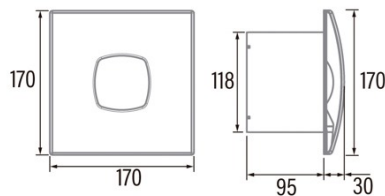

ALLGEMEINE INFORMATIONEN

EAN/UPC	8422248016971
Unterfamilie	Axial

Allgemeine Merkmale

Motortyp	AC/SHADED POLE
Motormodell	SP5820
Motorleistung (W)	20
Beleuchtungstechnologie	N/A
Lichtmenge	N/A
Filtertyp	N/A
Anzahl der Schichten	N/A
Beschreibung der Steuerung	N/A
Leistungsstufen	N/A
Timer	-
Hygro-Timer	-
Elektronische Filtersättigungsanzeige	-
Dimmbare Beleuchtung	-

Installation

Breite (mm)	170
Höhe (mm)	170
Tiefe (mm)	95
Minimale Gesamthöhe (mm)	2300
Durchmesser des Ausgangs (mm)	118
Maximaler Druck (Pa)	48
Integrierte Rückschlagklappe	√
Einfaches Installationssystem	Nein

Stromanschluss

Nennspannung (V)	220-240
Nennfrequenz (Hz)	50/60
Nenneingangsleistung (W)	20
Schutz gegen Stromschlag	Class II
Steckertyp	No plug

Zubehör

Festes Gitter	1920200
Überdruck-Verschluss	1920300
Rückzugsverschluss	1990094

Strom- und Wasseranschluss

Nennspannung (V)	220-240
Nennfrequenz (Hz)	50/60
Nenneingangsleistung (W)	20
Schutz gegen Stromschlag	Class II
Steckertyp	No plug