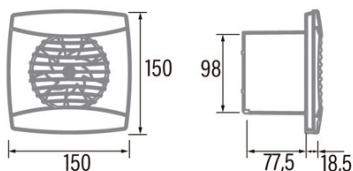

ALLGEMEINE INFORMATIONEN

EAN/UPC	8422248082617
Unterfamilie	Helicocentrífugal

Allgemeine Merkmale

Motortyp	AC/SHADED POLE
Motormodell	SP5812
Motorleistung (W)	8
Beleuchtungstechnologie	N/A
Lichtmenge	N/A
Filtertyp	N/A
Anzahl der Schichten	N/A
Beschreibung der Steuerung	Potentiometer
Leistungsstufen	N/A
Timer	✓
Hygro-Timer	-
Elektronische Filtersättigungsanzeige	-
Dimmbare Beleuchtung	-

Installation

Breite (mm)	150
Höhe (mm)	150
Tiefe (mm)	77,5
Minimale Gesamthöhe (mm)	2300
Durchmesser des Ausgangs (mm)	98
Maximaler Druck (Pa)	35
Integrierte Rückschlagklappe	✓
Einfaches Installationssystem	Nein

Stromanschluss

Nennspannung (V)	220-240
Nennfrequenz (Hz)	50/60
Nenneingangsleistung (W)	8
Schutz gegen Stromschlag	Class II
Steckertyp	No plug

Strom- und Wasseranschluss

Nennspannung (V)	220-240
Nennfrequenz (Hz)	50/60
Nenneingangsleistung (W)	8
Schutz gegen Stromschlag	Class II
Steckertyp	No plug