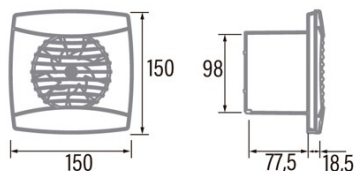

UC-10 Timer BLACK

Cod. 01202100

EAN 8422248082617

ALLGEMEINE INFORMATIONEN

| | |
|--------------|-------------------|
| EAN/UPC | 8422248082617 |
| Unterfamilie | Helicocentrífugal |

Allgemeine Merkmale

| | |
|---------------------------------------|----------------|
| Motortyp | AC/SHADED POLE |
| Motormodell | SP5812 |
| Motorleistung (W) | 8 |
| Beleuchtungstechnologie | N/A |
| Lichtmenge | N/A |
| Filtertyp | N/A |
| Anzahl der Schichten | N/A |
| Beschreibung der Steuerung | Potentiometer |
| Leistungsstufen | N/A |
| Timer | ✓ |
| Hygro-Timer | - |
| Elektronische Filtersättigungsanzeige | - |
| Dimmbare Beleuchtung | - |

Installation

| | |
|-------------------------------|------|
| Breite (mm) | 150 |
| Höhe (mm) | 150 |
| Tiefe (mm) | 77,5 |
| Minimale Gesamthöhe (mm) | 2300 |
| Durchmesser des Ausgangs (mm) | 98 |
| Maximaler Druck (Pa) | 35 |
| Integrierte Rückschlagklappe | ✓ |
| Einfaches Installationssystem | Nein |