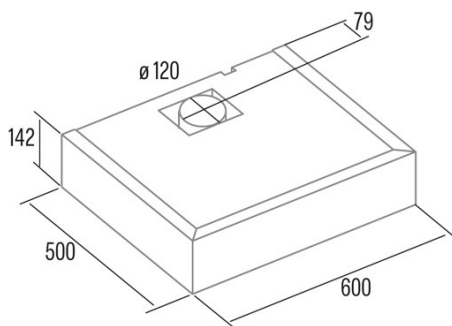

ALLGEMEINE INFORMATIONEN

EAN/UPC	8422248062039
Unterfamilie	Conventional

Produktdatenblatt gemäß EU65/2014 - EN61591, EN60704-2-13, EN50564

AEC (Jährlicher Energieverbrauch) (kWh/Jahr)	52,5
EEL-Klasse (Energie-Effizienzklasse)	C
FDE (fluiddynamische Effizienz)	11,9
FDE-Klasse (Klasse der fluiddynamischen Effizienz)	E
LE (Lichtausbeute) (lux/W)	4,9
LE-Klasse (Klasse der Lichtausbeute)	F
GFE (Fettfiltrationseffizienz)	68
GFE-Klasse (Klasse der Fettfiltrationseffizienz)	D
Luftstrom im normalen Modus MIN (m3/h)	150
Luftstrom im normalen Modus MAX (m3/h)	390
Schalleistung im normalen Modus MIN (dB)	45
Schalleistung im normalen Modus MAX (dB)	57
Po (Energieverbrauch im ausgeschalteten Zustand) (W)	0
Ps (Energieverbrauch im Standby-Modus) (W)	0

Integrationsrichtlinie EU 66/2014

f (Zeitverlängerungsfaktor)	1,6
EEL (Energieeffizienzindex)	83,4
QBEP (gemessener Luftvolumenstrom im Bestpunkt) (m3/h)	198,2
PBEP (Gemessener Luftdruck im Bestpunkt) (Pa)	148
WBEP (Gemessene elektrische Eingangsleistung im Bestpunkt) (W)	68,6
WL (Nennleistung des Beleuchtungssystems) (W)	18
EMIDDLE (durchschnittliche Beleuchtungsstärke auf der Kochoberfläche) (lux)	89

Externe Abmessungen

Breite (mm)	600
Tiefe (mm)	500
Maximale Gesamthöhe (mm)	142
Minimale Gesamthöhe (mm)	142
Diamètre de sortie (mm)	120

Merkmale

Menge des Motors	1
Motormodell	TF2003
Maximaler Druck (Pa)	194
Filtertechnologie	Aluminiumgitter
Steuerungstechnologie	Mechanical push button
Verstärkung	-
Leistungsstufen	3
Timer	-
Anzeige der Filtersättigung	-
Anzeige für Kohlefilterwechsel	-
Dimmfunktion	-
Konnektivität	-
Fernbedienung	-
Anzeigen	-

Beleuchtung

Lichtmodell	Energy saving E14
Strahlentechnologie	Energy Saving

Installation

Mindestabstand zu einem elektrischen Kochfeld (mm)	550
Mindestabstand zu einem Gaskochfeld (mm)	650