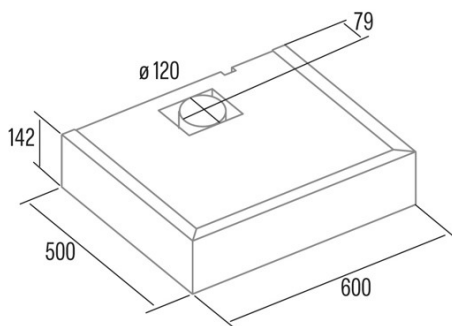

S-BOX X

Cod. 02001301

EAN 8422248062039

ALLGEMEINE INFORMATIONEN

EAN/UPC	8422248062039
Unterfamilie	Conventional

Produktdatenblatt gemäß EU65/2014 - EN61591, EN60704-2-13, EN50564

AEC (Jährlicher Energieverbrauch) (kWh/Jahr)	52,5
EEL-Klasse (Energie-Effizienzklasse)	C
FDE (fluidynamische Effizienz)	11,9
FDE-Klasse (Klasse der fluidynamischen Effizienz)	E
LE (Lichtausbeute) (lux/W)	4,9
LE-Klasse (Klasse der Lichtausbeute)	F
GFE (Fettfiltrationseffizienz)	68
GFE-Klasse (Klasse der Fettfiltrationseffizienz)	D
Luftstrom im normalen Modus MIN (m3/h)	150
Luftstrom im normalen Modus MAX (m3/h)	390
Schalleistung im normalen Modus MIN (dB)	45
Schalleistung im normalen Modus MAX (dB)	57
Po (Energieverbrauch im ausgeschalteten Zustand) (W)	0
Ps (Energieverbrauch im Standby-Modus) (W)	0

Integrationsrichtlinie EU 66/2014

f (Zeitverlängerungsfaktor)	1,6
EEL (Energieeffizienzindex)	83,4
QBEP (gemessener Luftvolumenstrom im Bestpunkt) (m3/h)	198,2
PBEP (Gemessener Luftdruck im Bestpunkt) (Pa)	148
WBEP (Gemessene elektrische Eingangsleistung im Bestpunkt) (W)	68,6
WL (Nennleistung des Beleuchtungssystems) (W)	18
EMIDDLE (durchschnittliche Beleuchtungsstärke auf der Kochoberfläche) (lux)	89

Externe Abmessungen

Breite (mm)	600
Tiefe (mm)	500
Maximale Gesamthöhe (mm)	142
Minimale Gesamthöhe (mm)	142
Diamètre de sortie (mm)	120

Merkmale

Menge des Motors	1
Motormodell	TF2003
Maximaler Druck (Pa)	194
Filtertechnologie	Aluminiumgitter
Steuerungstechnologie	Mechanical push button
Verstärkung	-
Leistungsstufen	3
Timer	-
Anzeige der Filtersättigung	-
Anzeige für Kohlefilterwechsel	-
Dimmfunktion	-
Konnektivität	-
Fernbedienung	-
Anzeigen	-