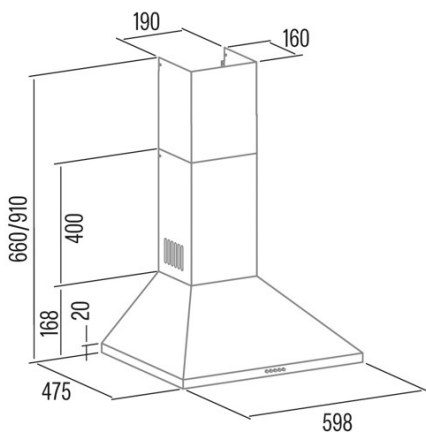

V-6000 X

Cod. 02002397

EAN 8422248106351

ALLGEMEINE INFORMATIONEN

EAN/UPC	8422248106351
Unterfamilie	Chimney

Produktdatenblatt gemäß EU65/2014 - EN61591, EN60704-2-13, EN50564

AEC (Jährlicher Energieverbrauch) (kWh/Jahr)	59
EEL-Klasse (Energie-Effizienzklasse)	C
FDE (fluidynamische Effizienz)	11,3
FDE-Klasse (Klasse der fluidynamischen Effizienz)	E
LE (Lichtausbeute) (lux/W)	28,6
LE-Klasse (Klasse der Lichtausbeute)	A
GFE (Fettfiltrationseffizienz)	62,5
GFE-Klasse (Klasse der Fettfiltrationseffizienz)	E
Luftstrom im normalen Modus MIN (m3/h)	318,4
Luftstrom im normalen Modus MAX (m3/h)	479,5
Schallleistung im normalen Modus MIN (dB)	52
Schallleistung im normalen Modus MAX (dB)	64
Po (Energieverbrauch im ausgeschalteten Zustand) (W)	0

Integrationsrichtlinie EU 66/2014

f (Zeitverlängerungsfaktor)	1,6
EEL (Energieeffizienzindex)	83,5
QBEP (gemessener Luftvolumenstrom im Bestpunkt) (m3/h)	239,7
PBEP (Gemessener Luftdruck im Bestpunkt) (Pa)	166
WBEP (Gemessene elektrische Eingangsleistung im Bestpunkt) (W)	97,9
WL (Nennleistung des Beleuchtungssystems) (W)	3
EMIDDLE (durchschnittliche Beleuchtungsstärke auf der Kochoberfläche) (lux)	85,8

Externe Abmessungen

Breite (mm)	600
Tiefe (mm)	470
Maximale Gesamthöhe (mm)	870
Minimale Gesamthöhe (mm)	570
Diamètre de sortie (mm)	150, 125

Merkmale

Menge des Motors	1
Maximaler Druck (Pa)	227
Filtertechnologie	Aluminiumgitter
Steuerungstechnologie	Mechanical push button
Verstärkung	-
Timer	-
Anzeige der Filtersättigung	-
Anzeige für Kohlefilterwechsel	-
Dimmfunktion	-
Konnektivität	Nein
Fernbedienung	-
Anzeigen	-