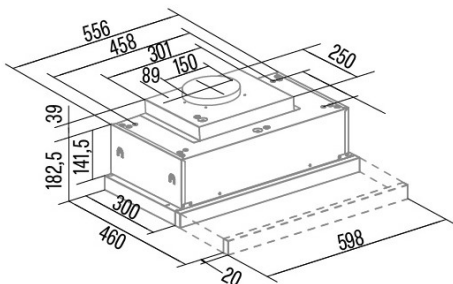

ALLGEMEINE INFORMATIONEN

EAN/UPC	8422248082365
Unterfamilie	Telescopic

Produktdatenblatt gemäß EU65/2014 - EN61591, EN60704-2-13, EN50564

AEC (Jährlicher Energieverbrauch) (kWh/Jahr)	19,3
EEL-Klasse (Energie-Effizienzklasse)	AP
FDE (fluidynamische Effizienz)	34,4
FDE-Klasse (Klasse der fluidynamischen Effizienz)	A
LE (Lichtausbeute) (lux/W)	21,9
LE-Klasse (Klasse der Lichtausbeute)	B
GFE (Fettfiltrationseffizienz)	66,4
GFE-Klasse (Klasse der Fettfiltrationseffizienz)	D
Luftstrom im normalen Modus MIN (m3/h)	210
Luftstrom im normalen Modus MAX (m3/h)	410
Luftstrom im Impulsmodus (m3/h)	605
Schallleistung im normalen Modus MIN (dB)	47
Schallleistung im normalen Modus MAX (dB)	64
Modus der Schallleistungserhöhung (dB)	70
Po (Energieverbrauch im ausgeschalteten Zustand) (W)	0,4
Ps (Energieverbrauch im Standby-Modus) (W)	0

Integrationsrichtlinie EU 66/2014

f (Zeitverlängerungsfaktor)	0,8
EEL (Energieeffizienzindex)	39,2
QBEP (gemessener Luftvolumenstrom im Bestpunkt) (m3/h)	275,2
PBEP (Gemessener Luftdruck im Bestpunkt) (Pa)	263
WBEP (Gemessene elektrische Eingangsleistung im Bestpunkt) (W)	58,6
WL (Nennleistung des Beleuchtungssystems) (W)	3
EMIDDLE (durchschnittliche Beleuchtungsstärke auf der Kochoberfläche) (lux)	67

Externe Abmessungen

Breite (mm)	600
Tiefe (mm)	300
Maximale Gesamthöhe (mm)	221,5
Minimale Gesamthöhe (mm)	221,5
Diamètre de sortie (mm)	150

Merkmale

Menge des Motors	1
Motormodell	T1DC
Maximaler Druck (Pa)	250
Filtertechnologie	Aluminiumgitter
Steuerungstechnologie	Electronic Touch Control
Verstärkung	✓
Leistungsstufen	6
Timer	✓
Anzeige der Filtersättigung	✓
Anzeige für Kohlefilterwechsel	-
Dimmfunktion	✓
Konnektivität	-
Fernbedienung	-
Anzeigen	Display_grafico

Beleuchtung

Lichtmodell	SSLED
Strahlentechnologie	LED

Installation