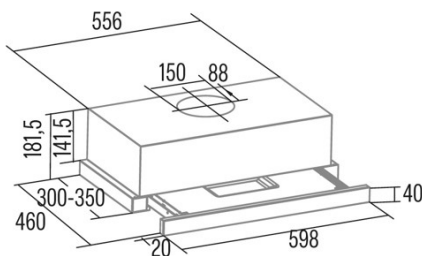

TFH 6430 X

Cod. 02010609

EAN 8422248343626

ALLGEMEINE INFORMATIONEN

EAN/UPC	8422248343626
Unterfamilie	Telescopic

Produktdatenblatt gemäß EU65/2014 - EN61591, EN60704-2-13, EN50564

AEC (Jährlicher Energieverbrauch) (kWh/Jahr)	13,4
EEL-Klasse (Energie-Effizienzklasse)	A+
FDE (fluidynamische Effizienz)	24,9
FDE-Klasse (Klasse der fluidynamischen Effizienz)	B
LE (Lichtausbeute) (lux/W)	18
LE-Klasse (Klasse der Lichtausbeute)	C
GFE (Fettfiltrationseffizienz)	79,9
GFE-Klasse (Klasse der Fettfiltrationseffizienz)	C
Luftstrom im normalen Modus MIN (m3/h)	164,1
Luftstrom im normalen Modus MAX (m3/h)	320,4
Luftstrom im Impulsmodus (m3/h)	391,5
Schallleistung im normalen Modus MIN (dB)	44
Schallleistung im normalen Modus MAX (dB)	62
Modus der Schallleistungserhöhung (dB)	65
Po (Energieverbrauch im ausgeschalteten Zustand) (W)	0,45
Ps (Energieverbrauch im Standby-Modus) (W)	0

Integrationsrichtlinie EU 66/2014

f (Zeitverlängerungsfaktor)	1,1
EEL (Energieeffizienzindex)	41,5
QBEP (gemessener Luftvolumenstrom im Bestpunkt) (m3/h)	164,6
PBEP (Gemessener Luftdruck im Bestpunkt) (Pa)	152
WBEP (Gemessene elektrische Eingangsleistung im Bestpunkt) (W)	27,9
WL (Nennleistung des Beleuchtungssystems) (W)	3
EMIDDLE (durchschnittliche Beleuchtungsstärke auf der Kochoberfläche) (lux)	54

Externe Abmessungen

Breite (mm)	598
Tiefe (mm)	320
Maximale Gesamthöhe (mm)	182
Minimale Gesamthöhe (mm)	182
Diamètre de sortie (mm)	150

Merkmale

Menge des Motors	1
Motormodell	EY400 395 b
Filtertechnologie	Aluminiumgitter
Steuerungstechnologie	Electronic Touch Control
Verstärkung	√
Leistungsstufen	4
Timer	-
Anzeige der Filtersättigung	√
Anzeige für Kohlefilterwechsel	-
Dimmfunktion	√
Konnektivität	Nein
Fernbedienung	-
Anzeigen	Display

Beleuchtung

Lichtmodell	SSLED
Strahlentechnologie	LED

Installation

Mindestabstand zu einem elektrischen Kochfeld (mm)	550