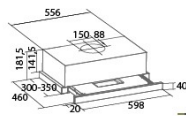

ALLGEMEINE INFORMATIONEN

EAN/UPC	8422248343626
Unterfamilie	Telescopic

Produktdatenblatt gemäß EU65/2014 - EN61591, EN60704-2-13, EN50564

AEC (Jährlicher Energieverbrauch) (kWh/Jahr)	13,4
EEL-Klasse (Energie-Effizienzklasse)	A+
FDE (fluiddynamische Effizienz)	24,9
FDE-Klasse (Klasse der fluiddynamischen Effizienz)	B
LE (Lichtausbeute) (lux/W)	18
LE-Klasse (Klasse der Lichtausbeute)	C
GFE (Fettfiltrationseffizienz)	79,9
GFE-Klasse (Klasse der Fettfiltrationseffizienz)	C
Luftstrom im normalen Modus MIN (m3/h)	164,1
Luftstrom im normalen Modus MAX (m3/h)	320,4
Luftstrom im Impulsmodus (m3/h)	391,5
Schallleistung im normalen Modus MIN (dB)	44
Schallleistung im normalen Modus MAX (dB)	62
Modus der Schallleistungserhöhung (dB)	65
Po (Energieverbrauch im ausgeschalteten Zustand) (W)	0,45
Ps (Energieverbrauch im Standby-Modus) (W)	0

Integrationsrichtlinie EU 66/2014

f (Zeitverlängerungsfaktor)	1,1
EEL (Energieeffizienzindex)	41,5
QBEP (gemessener Luftvolumenstrom im Bestpunkt) (m3/h)	164,6
PBEP (Gemessener Luftdruck im Bestpunkt) (Pa)	152
WBEP (Gemessene elektrische Eingangsleistung im Bestpunkt) (W)	27,9
WL (Nennleistung des Beleuchtungssystems) (W)	3
EMIDDLE (durchschnittliche Beleuchtungsstärke auf der Kochoberfläche) (lux)	54

Externe Abmessungen

Breite (mm)	598
Tiefe (mm)	320
Maximale Gesamthöhe (mm)	182
Minimale Gesamthöhe (mm)	182
Diamètre de sortie (mm)	150

Merkmale

Menge des Motors	1
Motormodell	EY400 395 b
Filtertechnologie	Aluminiumgitter
Steuerungstechnologie	Electronic Touch Control
Verstärkung	√
Leistungsstufen	4
Timer	-
Anzeige der Filtersättigung	√
Anzeige für Kohlefilterwechsel	-
Dimmfunktion	√
Konnektivität	Nein
Fernbedienung	-
Anzeigen	Display

Beleuchtung

Lichtmodell	SSLED
Strahlentechnologie	LED

Installation

Mindestabstand zu einem elektrischen Kochfeld (mm)	550