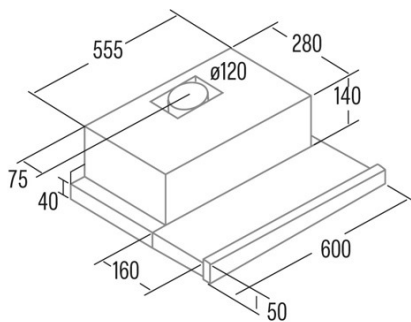

ALLGEMEINE INFORMATIONEN

EAN/UPC	8422248062008
Unterfamilie	Telescopic

Produktdatenblatt gemäß EU65/2014 - EN61591, EN60704-2-13, EN50564

AEC (Jährlicher Energieverbrauch) (kWh/Jahr)	44,5
EEL-Klasse (Energie-Effizienzklasse)	C
FDE (fluiddynamische Effizienz)	11,9
FDE-Klasse (Klasse der fluiddynamischen Effizienz)	E
LE (Lichtausbeute) (lux/W)	36
LE-Klasse (Klasse der Lichtausbeute)	A
GFE (Fettfiltrationseffizienz)	68
GFE-Klasse (Klasse der Fettfiltrationseffizienz)	D
Luftstrom im normalen Modus MIN (m3/h)	150
Luftstrom im normalen Modus MAX (m3/h)	390
Schallleistung im normalen Modus MIN (dB)	45
Schallleistung im normalen Modus MAX (dB)	57
Po (Energieverbrauch im ausgeschalteten Zustand) (W)	0
Ps (Energieverbrauch im Standby-Modus) (W)	0

Integrationsrichtlinie EU 66/2014

f (Zeitverlängerungsfaktor)	1,6
EEL (Energieeffizienzindex)	78,2
QBEP (gemessener Luftvolumenstrom im Bestpunkt) (m3/h)	198,2
PBEP (Gemessener Luftdruck im Bestpunkt) (Pa)	148
WBEP (Gemessene elektrische Eingangsleistung im Bestpunkt) (W)	68,6
WL (Nennleistung des Beleuchtungssystems) (W)	7
EMIDDLE (durchschnittliche Beleuchtungsstärke auf der Kochoberfläche) (lux)	252

Externe Abmessungen

Breite (mm)	600
Tiefe (mm)	280
Maximale Gesamthöhe (mm)	180
Minimale Gesamthöhe (mm)	180
Diamètre de sortie (mm)	120

Merkmale

Menge des Motors	1
Motormodell	TF2003
Maximaler Druck (Pa)	194
Filtertechnologie	Aluminiumgitter
Steuerungstechnologie	Mechanical push button
Verstärkung	-
Leistungsstufen	2
Timer	-
Anzeige der Filtersättigung	-
Anzeige für Kohlefilterwechsel	-
Dimmfunktion	-
Konnektivität	-
Fernbedienung	-
Anzeigen	-

Beleuchtung

Lichtmodell	EcoLed
Strahlentechnologie	LED

Installation

Mindestabstand zu einem elektrischen Kochfeld (mm)	550
Mindestabstand zu einem Gaskochfeld (mm)	650