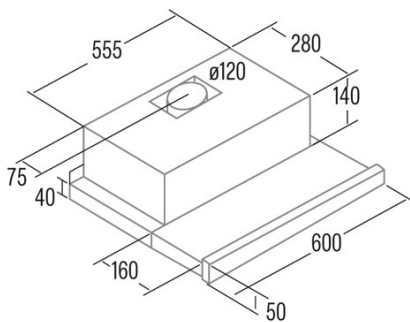

ALLGEMEINE INFORMATIONEN

EAN/UPC	8422248062015
Unterfamilie	Telescopic

Produktdatenblatt gemäß EU65/2014 - EN61591, EN60704-2-13, EN50564

AEC (Jährlicher Energieverbrauch) (kWh/Jahr)	44,5
EEL-Klasse (Energie-Effizienzklasse)	C
FDE (fluidynamische Effizienz)	11,9
FDE-Klasse (Klasse der fluidynamischen Effizienz)	E
LE (Lichtausbeute) (lux/W)	36
LE-Klasse (Klasse der Lichtausbeute)	A
GFE (Fettfiltrationseffizienz)	68
GFE-Klasse (Klasse der Fettfiltrationseffizienz)	D
Luftstrom im normalen Modus MIN (m3/h)	150
Luftstrom im normalen Modus MAX (m3/h)	390
Schallleistung im normalen Modus MIN (dB)	45
Schallleistung im normalen Modus MAX (dB)	57
Po (Energieverbrauch im ausgeschalteten Zustand) (W)	0
Ps (Energieverbrauch im Standby-Modus) (W)	0

Integrationsrichtlinie EU 66/2014

f (Zeitverlängerungsfaktor)	1,6
EEL (Energieeffizienzindex)	78,2
QBEP (gemessener Luftvolumenstrom im Bestpunkt) (m3/h)	198,2
PBEP (Gemessener Luftdruck im Bestpunkt) (Pa)	148
WBEP (Gemessene elektrische Eingangsleistung im Bestpunkt) (W)	68,6
WL (Nennleistung des Beleuchtungssystems) (W)	7
EMIDDLE (durchschnittliche Beleuchtungsstärke auf der Kochoberfläche) (lux)	252

Externe Abmessungen

Breite (mm)	600
Tiefe (mm)	280
Maximale Gesamthöhe (mm)	180
Minimale Gesamthöhe (mm)	180
Diamètre de sortie (mm)	120

Merkmale

Menge des Motors	1
Motormodell	TF2003
Maximaler Druck (Pa)	194
Filtertechnologie	Aluminiumgitter
Steuerungstechnologie	Mechanical push button
Verstärkung	-
Leistungsstufen	2
Timer	-
Anzeige der Filtersättigung	-
Anzeige für Kohlefilterwechsel	-
Dimmfunktion	-
Konnektivität	-
Fernbedienung	-
Anzeigen	-

Beleuchtung

Lichtmodell	EcoLed
Strahlentechnologie	LED

Installation

Mindestabstand zu einem elektrischen Kochfeld (mm)	550
Mindestabstand zu einem Gaskochfeld (mm)	650