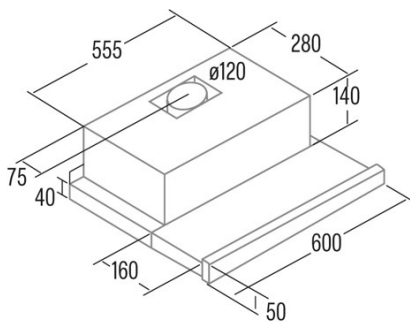

ALLGEMEINE INFORMATIONEN

EAN/UPC	8422248062015
Unterfamilie	Telescopic

Produktdatenblatt gemäß EU65/2014 - EN61591, EN60704-2-13, EN50564

AEC (Jährlicher Energieverbrauch) (kWh/Jahr)	44,5
EEL-Klasse (Energie-Effizienzklasse)	C
FDE (fluiddynamische Effizienz)	11,9
FDE-Klasse (Klasse der fluiddynamischen Effizienz)	E
LE (Lichtausbeute) (lux/W)	36
LE-Klasse (Klasse der Lichtausbeute)	A
GFE (Fettfiltrationseffizienz)	68
GFE-Klasse (Klasse der Fettfiltrationseffizienz)	D
Luftstrom im normalen Modus MIN (m3/h)	150
Luftstrom im normalen Modus MAX (m3/h)	390
Schallleistung im normalen Modus MIN (dB)	45
Schallleistung im normalen Modus MAX (dB)	57
Po (Energieverbrauch im ausgeschalteten Zustand) (W)	0
Ps (Energieverbrauch im Standby-Modus) (W)	0

Integrationsrichtlinie EU 66/2014

f (Zeitverlängerungsfaktor)	1,6
EEL (Energieeffizienzindex)	78,2
QBEP (gemessener Luftvolumenstrom im Bestpunkt) (m3/h)	198,2
PBEP (Gemessener Luftdruck im Bestpunkt) (Pa)	148
WBEP (Gemessene elektrische Eingangsleistung im Bestpunkt) (W)	68,6
WL (Nennleistung des Beleuchtungssystems) (W)	7
EMIDDLE (durchschnittliche Beleuchtungsstärke auf der Kochoberfläche) (lux)	252

Externe Abmessungen

Breite (mm)	600
Tiefe (mm)	280
Maximale Gesamthöhe (mm)	180
Minimale Gesamthöhe (mm)	180
Diamètre de sortie (mm)	120

Merkmale

Menge des Motors	1
Motormodell	TF2003
Maximaler Druck (Pa)	194
Filtertechnologie	Aluminiumgitter
Steuerungstechnologie	Mechanical push button
Verstärkung	-
Leistungsstufen	2
Timer	-
Anzeige der Filtersättigung	-
Anzeige für Kohlefilterwechsel	-
Dimmfunktion	-
Konnektivität	-
Fernbedienung	-
Anzeigen	-

Beleuchtung

Lichtmodell	EcoLed
Strahlentechnologie	LED

Installation

Mindestabstand zu einem elektrischen Kochfeld (mm)	550
Mindestabstand zu einem Gaskochfeld (mm)	650