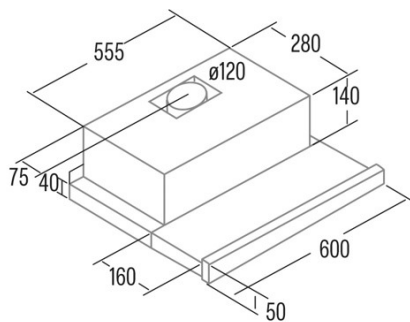

ALLGEMEINE INFORMATIONEN

EAN/UPC	8422248061988
Unterfamilie	Telescopic

Produktdatenblatt gemäß EU65/2014 - EN61591, EN60704-2-13, EN50564

AEC (Jährlicher Energieverbrauch) (kWh/Jahr)	44,5
EEL-Klasse (Energie-Effizienzklasse)	C
FDE (fluiddynamische Effizienz)	11,9
FDE-Klasse (Klasse der fluiddynamischen Effizienz)	E
LE (Lichtausbeute) (lux/W)	36
LE-Klasse (Klasse der Lichtausbeute)	A
GFE (Fettfiltrationseffizienz)	68
GFE-Klasse (Klasse der Fettfiltrationseffizienz)	D
Luftstrom im normalen Modus MIN (m3/h)	150
Luftstrom im normalen Modus MAX (m3/h)	390
Schallleistung im normalen Modus MIN (dB)	45
Schallleistung im normalen Modus MAX (dB)	57
Po (Energieverbrauch im ausgeschalteten Zustand) (W)	0
Ps (Energieverbrauch im Standby-Modus) (W)	0

Integrationsrichtlinie EU 66/2014

f (Zeitverlängerungsfaktor)	1,6
EEL (Energieeffizienzindex)	78,2
QBEP (gemessener Luftvolumenstrom im Bestpunkt) (m3/h)	198,2
PBEP (Gemessener Luftdruck im Bestpunkt) (Pa)	148
WBEP (Gemessene elektrische Eingangsleistung im Bestpunkt) (W)	68,6
WL (Nennleistung des Beleuchtungssystems) (W)	7
EMIDDLE (durchschnittliche Beleuchtungsstärke auf der Kochoberfläche) (lux)	252

Externe Abmessungen

Breite (mm)	600
Tiefe (mm)	280
Maximale Gesamthöhe (mm)	180
Minimale Gesamthöhe (mm)	180
Diamètre de sortie (mm)	120

Merkmale

Menge des Motors	1
Motormodell	TF2003
Maximaler Druck (Pa)	194
Filtertechnologie	Aluminiumgitter
Steuerungstechnologie	Mechanical rocker switch
Verstärkung	-
Leistungsstufen	2
Timer	-
Anzeige der Filtersättigung	-
Anzeige für Kohlefilterwechsel	-
Dimmfunktion	-
Konnektivität	-
Fernbedienung	-
Anzeigen	-

Beleuchtung

Lichtmodell	EcoLed
Strahlentechnologie	LED

Installation

Mindestabstand zu einem elektrischen Kochfeld (mm)	550
Mindestabstand zu einem Gaskochfeld (mm)	650