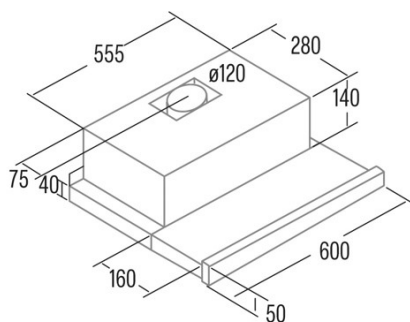

ALLGEMEINE INFORMATIONEN

EAN/UPC	8422248061988
Unterfamilie	Telescopic

Produktdatenblatt gemäß EU65/2014 - EN61591, EN60704-2-13, EN50564

AEC (Jährlicher Energieverbrauch) (kWh/Jahr)	44,5
EEL-Klasse (Energie-Effizienzklasse)	C
FDE (fluidynamische Effizienz)	11,9
FDE-Klasse (Klasse der fluidynamischen Effizienz)	E
LE (Lichtausbeute) (lux/W)	36
LE-Klasse (Klasse der Lichtausbeute)	A
GFE (Fettfiltrationseffizienz)	68
GFE-Klasse (Klasse der Fettfiltrationseffizienz)	D
Luftstrom im normalen Modus MIN (m3/h)	150
Luftstrom im normalen Modus MAX (m3/h)	390
Schallleistung im normalen Modus MIN (dB)	45
Schallleistung im normalen Modus MAX (dB)	57
Po (Energieverbrauch im ausgeschalteten Zustand) (W)	0
Ps (Energieverbrauch im Standby-Modus) (W)	0

Integrationsrichtlinie EU 66/2014

f (Zeitverlängerungsfaktor)	1,6
EEL (Energieeffizienzindex)	78,2
QBEP (gemessener Luftvolumenstrom im Bestpunkt) (m3/h)	198,2
PBEP (Gemessener Luftdruck im Bestpunkt) (Pa)	148
WBEP (Gemessene elektrische Eingangsleistung im Bestpunkt) (W)	68,6
WL (Nennleistung des Beleuchtungssystems) (W)	7
EMIDDLE (durchschnittliche Beleuchtungsstärke auf der Kochoberfläche) (lux)	252

Externe Abmessungen

Breite (mm)	600
Tiefe (mm)	280
Maximale Gesamthöhe (mm)	180
Minimale Gesamthöhe (mm)	180
Diamètre de sortie (mm)	120

Merkmale

Menge des Motors	1
Motormodell	TF2003
Maximaler Druck (Pa)	194
Filtertechnologie	Aluminiumgitter
Steuerungstechnologie	Mechanical rocker switch
Verstärkung	-
Leistungsstufen	2
Timer	-
Anzeige der Filtersättigung	-
Anzeige für Kohlefilterwechsel	-
Dimmfunktion	-
Konnektivität	-
Fernbedienung	-
Anzeigen	-

Beleuchtung

Lichtmodell	EcoLed
Strahlentechnologie	LED

Installation

Mindestabstand zu einem elektrischen Kochfeld (mm)	550
Mindestabstand zu einem Gaskochfeld (mm)	650