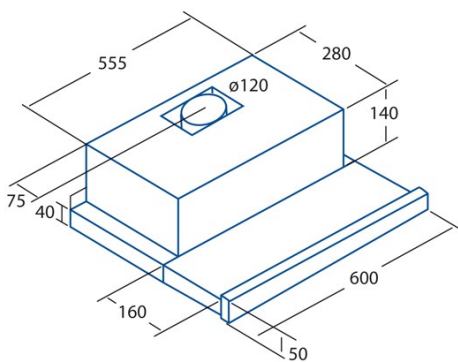

ALLGEMEINE INFORMATIONEN

EAN/UPC	8422248061988
Unterfamilie	Telescopic

Produktdatenblatt gemäß EU65/2014 - EN61591, EN60704-2-13, EN50564

AEC (Jährlicher Energieverbrauch) (kWh/Jahr)	44,5
EEL-Klasse (Energie-Effizienzklasse)	C
FDE (fluiddynamische Effizienz)	11,9
FDE-Klasse (Klasse der fluiddynamischen Effizienz)	E
LE (Lichtausbeute) (lux/W)	36
LE-Klasse (Klasse der Lichtausbeute)	A
GFE (Fettfiltrationseffizienz)	68
GFE-Klasse (Klasse der Fettfiltrationseffizienz)	D
Luftstrom im normalen Modus MIN (m3/h)	150
Luftstrom im normalen Modus MAX (m3/h)	390
Schallleistung im normalen Modus MIN (dB)	45
Schallleistung im normalen Modus MAX (dB)	57
Po (Energieverbrauch im ausgeschalteten Zustand) (W)	0
Ps (Energieverbrauch im Standby-Modus) (W)	0

Integrationsrichtlinie EU 66/2014

f (Zeitverlängerungsfaktor)	1,6
EEL (Energieeffizienzindex)	78,2
QBEP (gemessener Luftvolumenstrom im Bestpunkt) (m3/h)	198,2
PBEP (Gemessener Luftdruck im Bestpunkt) (Pa)	148
WBEP (Gemessene elektrische Eingangsleistung im Bestpunkt) (W)	68,6
WL (Nennleistung des Beleuchtungssystems) (W)	7
EMIDDLE (durchschnittliche Beleuchtungsstärke auf der Kochoberfläche) (lux)	252

Externe Abmessungen

Breite (mm)	600
Tiefe (mm)	280
Maximale Gesamthöhe (mm)	180
Minimale Gesamthöhe (mm)	180
Diamètre de sortie (mm)	120

Merkmale

Menge des Motors	1
Motormodell	TF2003
Maximaler Druck (Pa)	194
Filtertechnologie	Aluminiumgitter
Steuerungstechnologie	Mechanical rocker switch
Verstärkung	-
Leistungsstufen	2
Timer	-
Anzeige der Filtersättigung	-
Anzeige für Kohlefilterwechsel	-
Dimmfunktion	-
Konnektivität	-
Fernbedienung	-
Anzeigen	-

Beleuchtung

Lichtmodell	EcoLed
Strahlentechnologie	LED

Installation

Mindestabstand zu einem elektrischen Kochfeld (mm)	550
Mindestabstand zu einem Gaskochfeld (mm)	650