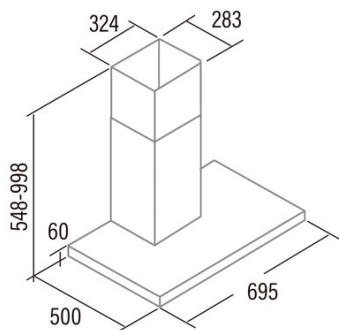

ST-7000 X

Cod. **02021309**

EAN **8422248108690**

ALLGEMEINE INFORMATIONEN

EAN/UPC	8422248108690
Unterfamilie	Box

Produktdatenblatt gemäß EU65/2014 - EN61591, EN60704-2-13, EN50564

AEC (Jährlicher Energieverbrauch) (kWh/Jahr)	36
EEL-Klasse (Energie-Effizienzklasse)	C
FDE (fluidynamische Effizienz)	9,84
FDE-Klasse (Klasse der fluidynamischen Effizienz)	E
LE (Lichtausbeute) (lux/W)	38,9
LE-Klasse (Klasse der Lichtausbeute)	A
GFE (Fettfiltrationseffizienz)	70,11
GFE-Klasse (Klasse der Fettfiltrationseffizienz)	D
Luftstrom im normalen Modus MIN (m3/h)	161
Luftstrom im normalen Modus MAX (m3/h)	294
Schallleistung im normalen Modus MIN (dB)	58
Schallleistung im normalen Modus MAX (dB)	63,5
Po (Energieverbrauch im ausgeschalteten Zustand) (W)	0

Integrationsrichtlinie EU 66/2014

f (Zeitverlängerungsfaktor)	1,7
EEL (Energieeffizienzindex)	75
QBEP (gemessener Luftvolumenstrom im Bestpunkt) (m3/h)	172,17
PBEP (Gemessener Luftdruck im Bestpunkt) (Pa)	118,37
WBEP (Gemessene elektrische Eingangsleistung im Bestpunkt) (W)	57,55
WL (Nennleistung des Beleuchtungssystems) (W)	2
EMIDDLE (durchschnittliche Beleuchtungsstärke auf der Kochoberfläche) (lux)	78

Externe Abmessungen

Breite (mm)	700
Tiefe (mm)	500
Maximale Gesamthöhe (mm)	998
Minimale Gesamthöhe (mm)	548
Diamètre de sortie (mm)	150

Merkmale

Menge des Motors	1
Motormodell	TT300
Filtertechnologie	Aluminiumgitter
Steuerungstechnologie	Mechanical push button
Verstärkung	-
Leistungsstufen	3
Timer	-
Anzeige der Filtersättigung	-
Anzeige für Kohlefilterwechsel	-
Dimmfunktion	-
Konnektivität	Nein
Fernbedienung	-
Anzeigen	-