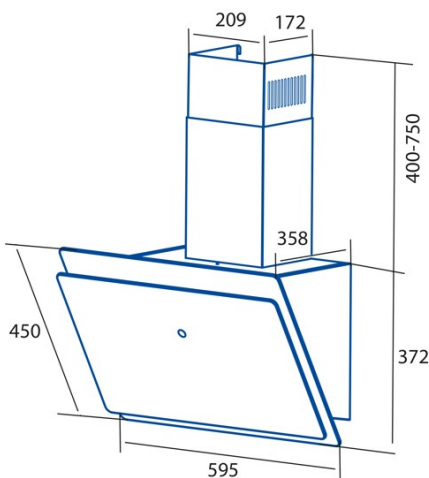

WANDA 600 XGBK

Cod. **02027210**

EAN **8422248102322**

ALLGEMEINE INFORMATIONEN

EAN/UPC	8422248102322
Unterfamilie	Angle Glass

Produktdatenblatt gemäß EU65/2014 - EN61591, EN60704-2-13, EN50564

AEC (Jährlicher Energieverbrauch) (kWh/Jahr)	14,94
EEL-Klasse (Energie-Effizienzklasse)	AP
FDE (fluiddynamische Effizienz)	31,01
FDE-Klasse (Klasse der fluiddynamischen Effizienz)	A
LE (Lichtausbeute) (lux/W)	54,6
LE-Klasse (Klasse der Lichtausbeute)	A
GFE (Fettfiltrationseffizienz)	78
GFE-Klasse (Klasse der Fettfiltrationseffizienz)	C
Luftstrom im normalen Modus MIN (m3/h)	234,1
Luftstrom im normalen Modus MAX (m3/h)	522,81
Schallleistung im normalen Modus MIN (dB)	35
Schallleistung im normalen Modus MAX (dB)	61,8
Po (Energieverbrauch im ausgeschalteten Zustand) (W)	0,45

Integrationsrichtlinie EU 66/2014

f (Zeitverlängerungsfaktor)	0,883
EEL (Energieeffizienzindex)	38,6
QBEP (gemessener Luftvolumenstrom im Bestpunkt) (m3/h)	248,01
PBEP (Gemessener Luftdruck im Bestpunkt) (Pa)	178,05
WBEP (Gemessene elektrische Eingangsleistung im Bestpunkt) (W)	39,55
WL (Nennleistung des Beleuchtungssystems) (W)	3
EMIDDLE (durchschnittliche Beleuchtungsstärke auf der Kochoberfläche) (lux)	163,8

Externe Abmessungen

Breite (mm)	595
Tiefe (mm)	358
Maximale Gesamthöhe (mm)	1122
Minimale Gesamthöhe (mm)	772
Diamètre de sortie (mm)	150

Merkmale

Menge des Motors	1
Motormodell	BLDC
Maximaler Druck (Pa)	430
Freier Ausgangsluftstrom (m3/h)	1000
Filtertechnologie	Aluminiumgitter
Steuerungstechnologie	Electronic Touch Control
Verstärkung	-
Leistungsstufen	9
Timer	√
Anzeige der Filtersättigung	-
Anzeige für Kohlefilterwechsel	-
Dimmfunktion	-
Konnektivität	-
Fernbedienung	-
Anzeigen	Display