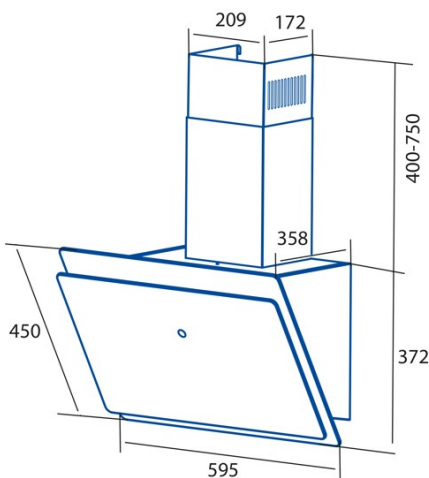

WANDA 600 XGBK

 Cod. **02027210**

 EAN **8422248102322**

ALLGEMEINE INFORMATIONEN

EAN/UPC	8422248102322
Unterfamilie	Angle Glass

Produktdatenblatt gemäß EU65/2014 - EN61591, EN60704-2-13, EN50564

AEC (Jährlicher Energieverbrauch) (kWh/Jahr)	14,94
EEL-Klasse (Energie-Effizienzklasse)	AP
FDE (fluidynamische Effizienz)	31,01
FDE-Klasse (Klasse der fluidynamischen Effizienz)	A
LE (Lichtausbeute) (lux/W)	54,6
LE-Klasse (Klasse der Lichtausbeute)	A
GFE (Fettfiltrationseffizienz)	78
GFE-Klasse (Klasse der Fettfiltrationseffizienz)	C
Luftstrom im normalen Modus MIN (m3/h)	234,1
Luftstrom im normalen Modus MAX (m3/h)	522,81
Schallleistung im normalen Modus MIN (dB)	35
Schallleistung im normalen Modus MAX (dB)	61,8
Po (Energieverbrauch im ausgeschalteten Zustand) (W)	0,45

Integrationsrichtlinie EU 66/2014

f (Zeitverlängerungsfaktor)	0,883
EEL (Energieeffizienzindex)	38,6
QBEP (gemessener Luftvolumenstrom im Bestpunkt) (m3/h)	248,01
PBEP (Gemessener Luftdruck im Bestpunkt) (Pa)	178,05
WBEP (Gemessene elektrische Eingangsleistung im Bestpunkt) (W)	39,55
WL (Nennleistung des Beleuchtungssystems) (W)	3
EMIDDLE (durchschnittliche Beleuchtungsstärke auf der Kochoberfläche) (lux)	163,8

Externe Abmessungen

Breite (mm)	595
Tiefe (mm)	358
Maximale Gesamthöhe (mm)	1122
Minimale Gesamthöhe (mm)	772
Diamètre de sortie (mm)	150

Merkmale

Menge des Motors	1
Motormodell	BLDC
Maximaler Druck (Pa)	430
Freier Ausgangsluftstrom (m3/h)	1000
Filtertechnologie	Aluminiumgitter
Steuerungstechnologie	Electronic Touch Control
Verstärkung	-
Leistungsstufen	9
Timer	√
Anzeige der Filtersättigung	-
Anzeige für Kohlefilterwechsel	-
Dimmfunktion	-
Konnektivität	-
Fernbedienung	-
Anzeigen	Display