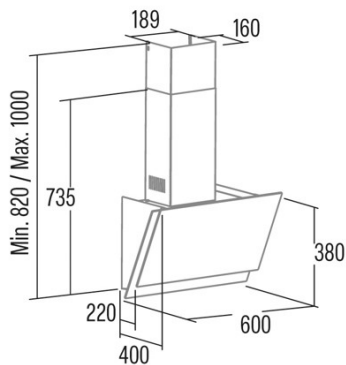

JUNO+ 6000 GBK 220-240V 50/60Hz

Cod. 02027701

EAN 8422248355629

ALLGEMEINE INFORMATIONEN

EAN/UPC	8422248355629
Unterfamilie	Angle Glass

Produktdatenblatt gemäß EU65/2014 - EN61591, EN60704-2-13, EN50564

AEC (Jährlicher Energieverbrauch) (kWh/Jahr)	23,1
EEL-Klasse (Energie-Effizienzklasse)	A+
FDE (fluiddynamische Effizienz)	33,5
FDE-Klasse (Klasse der fluiddynamischen Effizienz)	A
LE (Lichtausbeute) (lux/W)	22,6
LE-Klasse (Klasse der Lichtausbeute)	B
GFE (Fettfiltrationseffizienz)	60,9
GFE-Klasse (Klasse der Fettfiltrationseffizienz)	C
Luftstrom im normalen Modus MIN (m3/h)	170
Luftstrom im normalen Modus MAX (m3/h)	385
Luftstrom im Impulsmodus (m3/h)	562
Schallleistung im normalen Modus MIN (dB)	44
Schallleistung im normalen Modus MAX (dB)	61
Modus der Schallleistungserhöhung (dB)	69
Po (Energieverbrauch im ausgeschalteten Zustand) (W)	0,27
Ps (Energieverbrauch im Standby-Modus) (W)	0

Integrationsrichtlinie EU 66/2014

f (Zeitverlängerungsfaktor)	0,9
EEL (Energieeffizienzindex)	38,8
QBEP (gemessener Luftvolumenstrom im Bestpunkt) (m3/h)	258
PBEP (Gemessener Luftdruck im Bestpunkt) (Pa)	284
WBEP (Gemessene elektrische Eingangsleistung im Bestpunkt) (W)	62,6
WL (Nennleistung des Beleuchtungssystems) (W)	5
EMIDDLE (durchschnittliche Beleuchtungsstärke auf der Kochoberfläche) (lux)	22,6

Externe Abmessungen

Breite (mm)	900
Tiefe (mm)	400
Maximale Gesamthöhe (mm)	1000
Minimale Gesamthöhe (mm)	820
Diamètre de sortie (mm)	150

Merkmale

Menge des Motors	1
Motormodell	T1DC
Maximaler Druck (Pa)	250
Filtertechnologie	Aluminiumgitter
Steuerungstechnologie	Electronic Touch Control
Verstärkung	✓
Leistungsstufen	6
Timer	✓
Anzeige der Filtersättigung	✓
Anzeige für Kohlefilterwechsel	✓
Dimmfunktion	✓
Konnektivität	✓
Fernbedienung	-
Anzeigen	Display_grafico