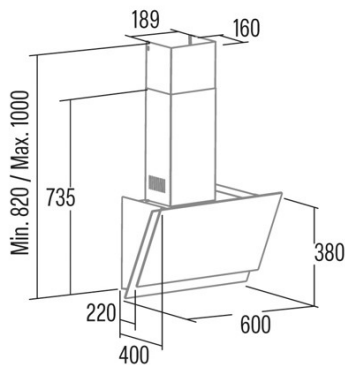

JUNO+ 6000 GBK 220-240V 50/60Hz

Cod. 02027701

EAN 8422248355629

ALLGEMEINE INFORMATIONEN

EAN/UPC	8422248355629
Unterfamilie	Angle Glass

Produktdatenblatt gemäß EU65/2014 - EN61591, EN60704-2-13, EN50564

AEC (Jährlicher Energieverbrauch) (kWh/Jahr)	23,1
EEL-Klasse (Energie-Effizienzklasse)	A+
FDE (fluidynamische Effizienz)	33,5
FDE-Klasse (Klasse der fluidynamischen Effizienz)	A
LE (Lichtausbeute) (lux/W)	22,6
LE-Klasse (Klasse der Lichtausbeute)	B
GFE (Fettfiltrationseffizienz)	60,9
GFE-Klasse (Klasse der Fettfiltrationseffizienz)	C
Luftstrom im normalen Modus MIN (m3/h)	170
Luftstrom im normalen Modus MAX (m3/h)	385
Luftstrom im Impulsmodus (m3/h)	562
Schallleistung im normalen Modus MIN (dB)	44
Schallleistung im normalen Modus MAX (dB)	61
Modus der Schallleistungserhöhung (dB)	69
Po (Energieverbrauch im ausgeschalteten Zustand) (W)	0,27
Ps (Energieverbrauch im Standby-Modus) (W)	0

Integrationsrichtlinie EU 66/2014

f (Zeitverlängerungsfaktor)	0,9
EEL (Energieeffizienzindex)	38,8
QBEP (gemessener Luftvolumenstrom im Bestpunkt) (m3/h)	258
PBEP (Gemessener Luftdruck im Bestpunkt) (Pa)	284
WBEP (Gemessene elektrische Eingangsleistung im Bestpunkt) (W)	62,6
WL (Nennleistung des Beleuchtungssystems) (W)	5
EMIDDLE (durchschnittliche Beleuchtungsstärke auf der Kochoberfläche) (lux)	22,6

Externe Abmessungen

Breite (mm)	900
Tiefe (mm)	400
Maximale Gesamthöhe (mm)	1000
Minimale Gesamthöhe (mm)	820
Diamètre de sortie (mm)	150

Merkmale

Menge des Motors	1
Motormodell	T1DC
Maximaler Druck (Pa)	250
Filtertechnologie	Aluminiumgitter
Steuerungstechnologie	Electronic Touch Control
Verstärkung	✓
Leistungsstufen	6
Timer	✓
Anzeige der Filtersättigung	✓
Anzeige für Kohlefilterwechsel	✓
Dimmfunktion	✓
Konnektivität	✓
Fernbedienung	-
Anzeigen	Display_grafico