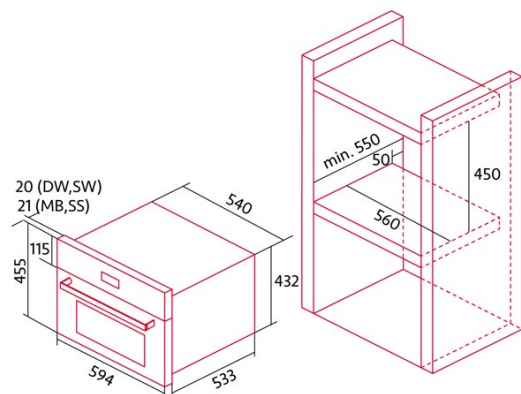

ALLGEMEINE INFORMATIONEN

EAN/UPC	8422248355650
Unterfamilie	Angle Glass

Produktdatenblatt gemäß EU65/2014 - EN61591, EN60704-2-13, EN50564

AEC (Jährlicher Energieverbrauch) (kWh/Jahr)	23,1
EEL-Klasse (Energie-Effizienzklasse)	A+
FDE (fluidynamische Effizienz)	33,5
FDE-Klasse (Klasse der fluidynamischen Effizienz)	A
LE (Lichtausbeute) (lux/W)	22,6
LE-Klasse (Klasse der Lichtausbeute)	B
GFE (Fettfiltrationseffizienz)	60,9
GFE-Klasse (Klasse der Fettfiltrationseffizienz)	C
Luftstrom im normalen Modus MIN (m3/h)	170
Luftstrom im normalen Modus MAX (m3/h)	385
Luftstrom im Impulsmodus (m3/h)	562
Schallleistung im normalen Modus MIN (dB)	44
Schallleistung im normalen Modus MAX (dB)	61
Modus der Schallleistungserhöhung (dB)	69
Po (Energieverbrauch im ausgeschalteten Zustand) (W)	0,27
Ps (Energieverbrauch im Standby-Modus) (W)	0

Integrationsrichtlinie EU 66/2014

f (Zeitverlängerungsfaktor)	0,9
EEL (Energieeffizienzindex)	38,8
QBEP (gemessener Luftvolumenstrom im Bestpunkt) (m3/h)	258
PBEP (Gemessener Luftdruck im Bestpunkt) (Pa)	284
WBEP (Gemessene elektrische Eingangsleistung im Bestpunkt) (W)	62,6
WL (Nennleistung des Beleuchtungssystems) (W)	5
EMIDDLE (durchschnittliche Beleuchtungsstärke auf der Kochoberfläche) (lux)	22,6

Externe Abmessungen

Breite (mm)	900
Tiefe (mm)	400
Maximale Gesamthöhe (mm)	1000
Minimale Gesamthöhe (mm)	820
Diamètre de sortie (mm)	150

Merkmale

Menge des Motors	1
Motormodell	T1DC
Maximaler Druck (Pa)	250
Filtertechnologie	Aluminiumgitter
Steuerungstechnologie	Electronic Touch Control
Verstärkung	✓
Leistungsstufen	6
Timer	✓
Anzeige der Filtersättigung	✓
Anzeige für Kohlefilterwechsel	✓
Dimmfunktion	✓
Konnektivität	✓
Fernbedienung	-
Anzeigen	Display_grafico

Beleuchtung

Lichtmodell	SSLED
Strahlentechnologie	LED

Installation