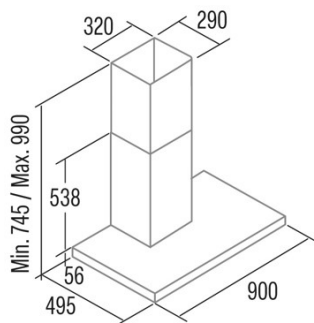

S PLUS 9010 X

Cod. **02029602**

EAN **8422248093422**

ALLGEMEINE INFORMATIONEN

EAN/UPC	8422248093422
Unterfamilie	Box

Produktdatenblatt gemäß EU65/2014 - EN61591, EN60704-2-13, EN50564

AEC (Jährlicher Energieverbrauch) (kWh/Jahr)	100,9
EEL-Klasse (Energie-Effizienzklasse)	C
FDE (fluidynamische Effizienz)	16,3
FDE-Klasse (Klasse der fluidynamischen Effizienz)	D
LE (Lichtausbeute) (lux/W)	22,5
LE-Klasse (Klasse der Lichtausbeute)	B
GFE (Fettfiltrationseffizienz)	88,5
GFE-Klasse (Klasse der Fettfiltrationseffizienz)	B
Luftstrom im normalen Modus MIN (m3/h)	361
Luftstrom im normalen Modus MAX (m3/h)	637
Schallleistung im normalen Modus MIN (dB)	69
Schallleistung im normalen Modus MAX (dB)	74
Po (Energieverbrauch im ausgeschalteten Zustand) (W)	0

Integrationsrichtlinie EU 66/2014

f (Zeitverlängerungsfaktor)	1,4
EEL (Energieeffizienzindex)	82,4
QBEP (gemessener Luftvolumenstrom im Bestpunkt) (m3/h)	375,3
PBEP (Gemessener Luftdruck im Bestpunkt) (Pa)	295
WBEP (Gemessene elektrische Eingangsleistung im Bestpunkt) (W)	188,8
WL (Nennleistung des Beleuchtungssystems) (W)	6
EMIDDLE (durchschnittliche Beleuchtungsstärke auf der Kochoberfläche) (lux)	135

Externe Abmessungen

Breite (mm)	900
Tiefe (mm)	500
Maximale Gesamthöhe (mm)	1045
Minimale Gesamthöhe (mm)	730
Diamètre de sortie (mm)	150, 125

Merkmale

Menge des Motors	1
Motormodell	TA
Filtertechnologie	Aluminiumgitter
Steuerungstechnologie	Mechanical push button
Verstärkung	-
Leistungsstufen	3
Timer	-
Anzeige für Kohlefilterwechsel	-
Dimmfunktion	-
Konnektivität	Nein
Fernbedienung	-
Anzeigen	-