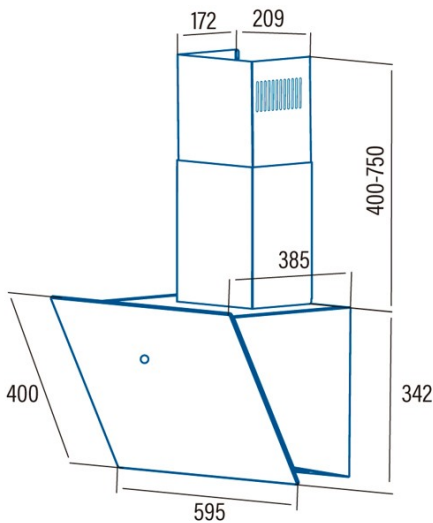

LENA 500XGWH

Cod. **02032006**

EAN **8422248102360**

ALLGEMEINE INFORMATIONEN

EAN/UPC	8422248102360
Unterfamilie	Angle Glass

Produktdatenblatt gemäß EU65/2014 - EN61591, EN60704-2-13, EN50564

AEC (Jährlicher Energieverbrauch) (kWh/Jahr)	43,57
EEL-Klasse (Energie-Effizienzklasse)	B
FDE (fluiddynamische Effizienz)	,94
FDE-Klasse (Klasse der fluiddynamischen Effizienz)	C
LE-Klasse (Klasse der Lichtausbeute)	A
GFE (Fettfiltrationseffizienz)	60cm
GFE-Klasse (Klasse der Fettfiltrationseffizienz)	C
Luftstrom im normalen Modus MIN (m3/h)	311,71
Luftstrom im normalen Modus MAX (m3/h)	498,46
Schallleistung im normalen Modus MIN (dB)	44,1
Schallleistung im normalen Modus MAX (dB)	62,8
Ps (Energieverbrauch im Standby-Modus) (W)	0,34

Integrationsrichtlinie EU 66/2014

EEL (Energieeffizienzindex)	62,2
QBEP (gemessener Luftvolumenstrom im Bestpunkt) (m3/h)	264,09
PBEP (Gemessener Luftdruck im Bestpunkt) (Pa)	301,94
WBEP (Gemessene elektrische Eingangsleistung im Bestpunkt) (W)	95,56
WL (Nennleistung des Beleuchtungssystems) (W)	1770
EMIDDLE (durchschnittliche Beleuchtungsstärke auf der Kochoberfläche) (lux)	130,8

Externe Abmessungen

Tiefe (mm)	385
Maximale Gesamthöhe (mm)	1092
Diamètre de sortie (mm)	150

Merkmale

Menge des Motors	1
Motormodell	TT500
Maximaler Druck (Pa)	380
Freier Ausgangsluftstrom (m3/h)	750
Filtertechnologie	Aluminiumgitter
Steuerungstechnologie	Electronic Touch Control
Verstärkung	-
Leistungsstufen	3
Timer	√
Anzeige der Filtersättigung	-
Anzeige für Kohlefilterwechsel	-
Dimmfunktion	-
Konnektivität	50e
Fernbedienung	-
Anzeigen	Display