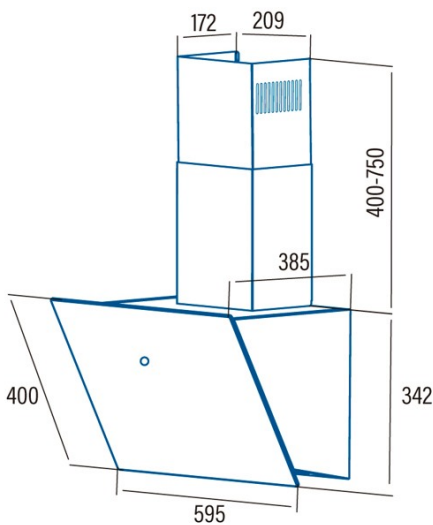

LENA 600XGBK

Cod. 02032205

EAN 8422248102292

ALLGEMEINE INFORMATIONEN

EAN/UPC	8422248102292
Unterfamilie	Angle Glass

Produktdatenblatt gemäß EU65/2014 - EN61591, EN60704-2-13, EN50564

AEC (Jährlicher Energieverbrauch) (kWh/Jahr)	43,57
EEL-Klasse (Energie-Effizienzklasse)	B
FDE (fluiddynamische Effizienz)	22,94
FDE-Klasse (Klasse der fluiddynamischen Effizienz)	C
LE (Lichtausbeute) (lux/W)	43,6
LE-Klasse (Klasse der Lichtausbeute)	A
GFE (Fettfiltrationseffizienz)	82,6
GFE-Klasse (Klasse der Fettfiltrationseffizienz)	C
Luftstrom im normalen Modus MIN (m3/h)	311,71
Luftstrom im normalen Modus MAX (m3/h)	498,46
Schallleistung im normalen Modus MIN (dB)	44,1
Schallleistung im normalen Modus MAX (dB)	62,8
Ps (Energieverbrauch im Standby-Modus) (W)	0,34

Integrationsrichtlinie EU 66/2014

f (Zeitverlängerungsfaktor)	1,17
EEL (Energieeffizienzindex)	62,2
QBEP (gemessener Luftvolumenstrom im Bestpunkt) (m3/h)	264,09
PBEP (Gemessener Luftdruck im Bestpunkt) (Pa)	301,94
WBEP (Gemessene elektrische Eingangsleistung im Bestpunkt) (W)	95,56
WL (Nennleistung des Beleuchtungssystems) (W)	3
EMIDDLE (durchschnittliche Beleuchtungsstärke auf der Kochoberfläche) (lux)	130,8

Externe Abmessungen

Breite (mm)	595
Tiefe (mm)	385
Maximale Gesamthöhe (mm)	1092
Minimale Gesamthöhe (mm)	742
Diamètre de sortie (mm)	150

Merkmale

Menge des Motors	1
Motormodell	TT500
Maximaler Druck (Pa)	380
Freier Ausgangsluftstrom (m3/h)	750
Filtertechnologie	Aluminiumgitter
Steuerungstechnologie	Electronic Touch Control
Verstärkung	-
Leistungsstufen	3
Timer	√
Anzeige der Filtersättigung	-
Anzeige für Kohlefilterwechsel	-
Dimmfunktion	-
Konnektivität	-
Fernbedienung	-
Anzeigen	Display