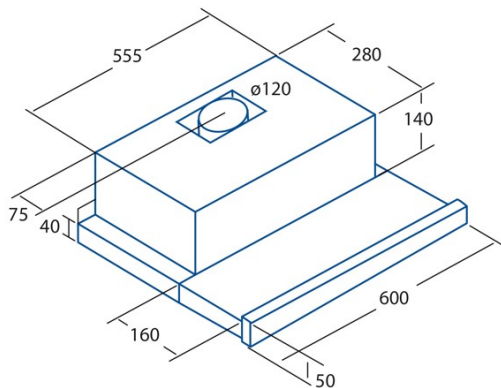

TF-5260 WH

Cod. 02034501

EAN 8422248082136

ALLGEMEINE INFORMATIONEN

EAN/UPC	8422248082136
Unterfamilie	Telescopic

Produktdatenblatt gemäß EU65/2014 - EN61591, EN60704-2-13, EN50564

AEC (Jährlicher Energieverbrauch) (kWh/Jahr)	78,3
EEL-Klasse (Energie-Effizienzklasse)	D
FDE (fluiddynamische Effizienz)	9
FDE-Klasse (Klasse der fluiddynamischen Effizienz)	E
LE (Lichtausbeute) (lux/W)	9,3
LE-Klasse (Klasse der Lichtausbeute)	E
GFE (Fettfiltrationseffizienz)	66,5
GFE-Klasse (Klasse der Fettfiltrationseffizienz)	D
Luftstrom im normalen Modus MIN (m3/h)	174,8
Luftstrom im normalen Modus MAX (m3/h)	325,1
Schallleistung im normalen Modus MIN (dB)	54
Schallleistung im normalen Modus MAX (dB)	68
Po (Energieverbrauch im ausgeschalteten Zustand) (W)	0
Ps (Energieverbrauch im Standby-Modus) (W)	0

Integrationsrichtlinie EU 66/2014

f (Zeitverlängerungsfaktor)	1,7
EEL (Energieeffizienzindex)	93,5
QBEP (gemessener Luftvolumenstrom im Bestpunkt) (m3/h)	198
PBEP (Gemessener Luftdruck im Bestpunkt) (Pa)	185
WBEP (Gemessene elektrische Eingangsleistung im Bestpunkt) (W)	113,3
WL (Nennleistung des Beleuchtungssystems) (W)	11
EMIDDLE (durchschnittliche Beleuchtungsstärke auf der Kochoberfläche) (lux)	102

Externe Abmessungen

Breite (mm)	600
Tiefe (mm)	280
Maximale Gesamthöhe (mm)	175
Minimale Gesamthöhe (mm)	175
Diamètre de sortie (mm)	120

Merkmale

Menge des Motors	2
Motormodell	L1N
Maximaler Druck (Pa)	301
Filtertechnologie	Aluminiumgitter
Steuerungstechnologie	Mechanical slider
Verstärkung	-
Leistungsstufen	3
Timer	-
Anzeige der Filtersättigung	-
Anzeige für Kohlefilterwechsel	-
Dimmfunktion	-
Konnektivität	-
Fernbedienung	-
Anzeigen	-