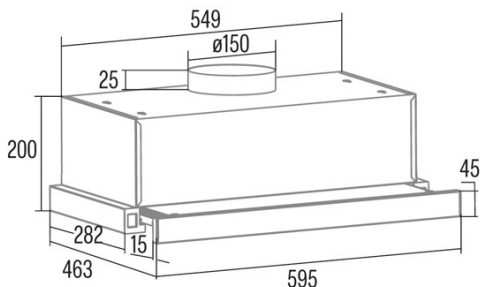

ALLGEMEINE INFORMATIONEN

EAN/UPC	8422248101998
Unterfamilie	Telescopic

Produktdatenblatt gemäß EU65/2014 - EN61591, EN60704-2-13, EN50564

AEC (Jährlicher Energieverbrauch) (kWh/Jahr)	36,5
EEL-Klasse (Energie-Effizienzklasse)	C
FDE (fluiddynamische Effizienz)	8,86
FDE-Klasse (Klasse der fluiddynamischen Effizienz)	E
LE (Lichtausbeute) (lux/W)	43,9
LE-Klasse (Klasse der Lichtausbeute)	A
GFE (Fettfiltrationseffizienz)	60,6
GFE-Klasse (Klasse der Fettfiltrationseffizienz)	E
Luftstrom im normalen Modus MIN (m3/h)	158,4
Luftstrom im normalen Modus MAX (m3/h)	297,2
Schallleistung im normalen Modus MIN (dB)	47,8
Schallleistung im normalen Modus MAX (dB)	61,1
Po (Energieverbrauch im ausgeschalteten Zustand) (W)	0

Integrationsrichtlinie EU 66/2014

f (Zeitverlängerungsfaktor)	1,68
EEL (Energieeffizienzindex)	76,34
QBEP (gemessener Luftvolumenstrom im Bestpunkt) (m3/h)	158,4
PBEP (Gemessener Luftdruck im Bestpunkt) (Pa)	115,03
WBEP (Gemessene elektrische Eingangsleistung im Bestpunkt) (W)	57,11
WL (Nennleistung des Beleuchtungssystems) (W)	2
EMIDDLE (durchschnittliche Beleuchtungsstärke auf der Kochoberfläche) (lux)	87,8

Externe Abmessungen

Breite (mm)	595
Tiefe (mm)	297
Maximale Gesamthöhe (mm)	200
Minimale Gesamthöhe (mm)	225
Diamètre de sortie (mm)	150

Merkmale

Menge des Motors	1
Motormodell	TT300
Maximaler Druck (Pa)	170
Freier Ausgangsluftstrom (m3/h)	700
Filtertechnologie	Aluminiumgitter
Steuerungstechnologie	Mechanical rocker switch
Verstärkung	-
Leistungsstufen	2
Timer	-
Anzeige der Filtersättigung	-
Anzeige für Kohlefilterwechsel	-
Dimmfunktion	-
Konnektivität	-
Fernbedienung	-
Anzeigen	-

Beleuchtung

Strahlentechnologie	LED

Installation

Mindestabstand zu einem elektrischen Kochfeld (mm)	550
Mindestabstand zu einem Gaskochfeld (mm)	650
Rückführungsoption	√