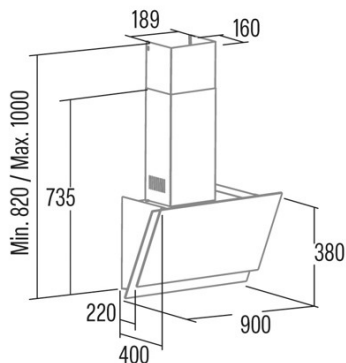

JUNO+ 9000 GBK 220-240V 50/60Hz

Cod. 02059701

EAN 8422248355643

ALLGEMEINE INFORMATIONEN

EAN/UPC	8422248355643
Unterfamilie	Angle Glass

Produktdatenblatt gemäß EU65/2014 - EN61591, EN60704-2-13, EN50564

AEC (Jährlicher Energieverbrauch) (kWh/Jahr)	23,1
EEL-Klasse (Energie-Effizienzklasse)	A2plus
FDE (fluidynamische Effizienz)	33,5
FDE-Klasse (Klasse der fluidynamischen Effizienz)	A
LE (Lichtausbeute) (lux/W)	22,6
LE-Klasse (Klasse der Lichtausbeute)	B
GFE (Fettfiltrationseffizienz)	60,9
GFE-Klasse (Klasse der Fettfiltrationseffizienz)	C
Luftstrom im normalen Modus MIN (m3/h)	170
Luftstrom im normalen Modus MAX (m3/h)	385
Luftstrom im Impulsmodus (m3/h)	562
Schallleistung im normalen Modus MIN (dB)	44
Schallleistung im normalen Modus MAX (dB)	61
Modus der Schallleistungserhöhung (dB)	69
Po (Energieverbrauch im ausgeschalteten Zustand) (W)	0,27
Ps (Energieverbrauch im Standby-Modus) (W)	0

Integrationsrichtlinie EU 66/2014

f (Zeitverlängerungsfaktor)	0,9
EEL (Energieeffizienzindex)	38,8
QBEP (gemessener Luftvolumenstrom im Bestpunkt) (m3/h)	258
PBEP (Gemessener Luftdruck im Bestpunkt) (Pa)	284
WBEP (Gemessene elektrische Eingangsleistung im Bestpunkt) (W)	62,6
WL (Nennleistung des Beleuchtungssystems) (W)	5
EMIDDLE (durchschnittliche Beleuchtungsstärke auf der Kochoberfläche) (lux)	22,6

Externe Abmessungen

Breite (mm)	900
Tiefe (mm)	400
Maximale Gesamthöhe (mm)	1000
Minimale Gesamthöhe (mm)	820
Diamètre de sortie (mm)	150

Merkmale

Menge des Motors	1
Motormodell	T1DC
Maximaler Druck (Pa)	250
Filtertechnologie	Aluminiumgitter
Steuerungstechnologie	Electronic Touch Control
Verstärkung	✓
Leistungsstufen	6
Timer	✓
Anzeige der Filtersättigung	✓
Anzeige für Kohlefilterwechsel	✓
Dimmfunktion	✓
Konnektivität	✓
Fernbedienung	-
Anzeigen	Display_grafico