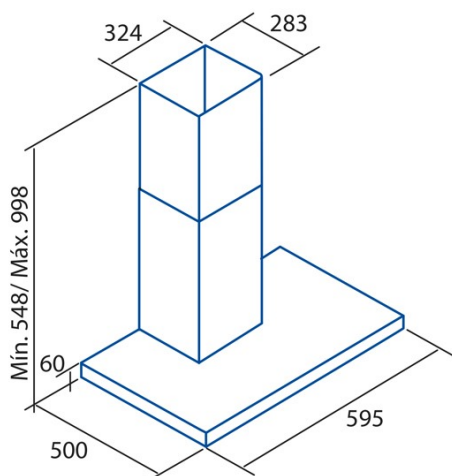

LEGEND 6000 XGBK

 Cod. **02060208**

 EAN **8422248102544**

ALLGEMEINE INFORMATIONEN

EAN/UPC	8422248102544
Unterfamilie	Box

Produktdatenblatt gemäß EU65/2014 - EN61591, EN60704-2-13, EN50564

AEC (Jährlicher Energieverbrauch) (kWh/Jahr)	12,96
EEL-Klasse (Energie-Effizienzklasse)	APP
FDE (fluiddynamische Effizienz)	31,7
FDE-Klasse (Klasse der fluiddynamischen Effizienz)	A
LE (Lichtausbeute) (lux/W)	37
LE-Klasse (Klasse der Lichtausbeute)	A
GFE (Fettfiltrationseffizienz)	81,7
GFE-Klasse (Klasse der Fettfiltrationseffizienz)	C
Luftstrom im normalen Modus MIN (m3/h)	188,74
Luftstrom im normalen Modus MAX (m3/h)	529,19
Schallleistung im normalen Modus MIN (dB)	42,08
Schallleistung im normalen Modus MAX (dB)	59
Po (Energieverbrauch im ausgeschalteten Zustand) (W)	0,45

Integrationsrichtlinie EU 66/2014

f (Zeitverlängerungsfaktor)	0,859
EEL (Energieeffizienzindex)	35,43
QBEP (gemessener Luftvolumenstrom im Bestpunkt) (m3/h)	222,03
WBEP (Gemessene elektrische Eingangsleistung im Bestpunkt) (W)	36,7
WL (Nennleistung des Beleuchtungssystems) (W)	2
EMIDDLE (durchschnittliche Beleuchtungsstärke auf der Kochoberfläche) (lux)	74

Externe Abmessungen

Breite (mm)	595
Tiefe (mm)	500
Maximale Gesamthöhe (mm)	998
Minimale Gesamthöhe (mm)	548
Diamètre de sortie (mm)	150

Merkmale

Menge des Motors	1
Motormodell	BLDC
Maximaler Druck (Pa)	220
Freier Ausgangsluftstrom (m3/h)	1000
Filtertechnologie	Aluminiumgitter
Steuerungstechnologie	Electronic Touch Control
Verstärkung	-
Leistungsstufen	9
Timer	√
Anzeige der Filtersättigung	-
Anzeige für Kohlefilterwechsel	-
Dimmfunktion	-
Konnektivität	-
Fernbedienung	-
Anzeigen	Display