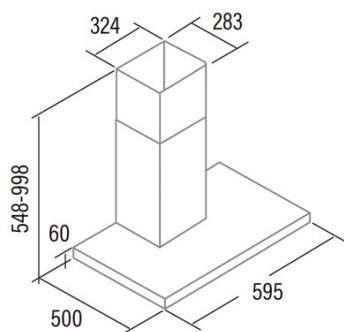

ST-6000 X

Cod. 02060309

EAN 8422248108683

ALLGEMEINE INFORMATIONEN

EAN/UPC	8422248108683
Unterfamilie	Box

Produktdatenblatt gemäß EU65/2014 - EN61591, EN60704-2-13, EN50564

AEC (Jährlicher Energieverbrauch) (kWh/Jahr)	36,1
EEL-Klasse (Energie-Effizienzklasse)	C
FDE (fluiddynamische Effizienz)	9,84
FDE-Klasse (Klasse der fluiddynamischen Effizienz)	E
LE (Lichtausbeute) (lux/W)	39,6
LE-Klasse (Klasse der Lichtausbeute)	A
GFE (Fettfiltrationseffizienz)	72,14
GFE-Klasse (Klasse der Fettfiltrationseffizienz)	D
Luftstrom im normalen Modus MIN (m3/h)	166
Luftstrom im normalen Modus MAX (m3/h)	292
Schallleistung im normalen Modus MIN (dB)	58
Schallleistung im normalen Modus MAX (dB)	62,4
Po (Energieverbrauch im ausgeschalteten Zustand) (W)	0

Integrationsrichtlinie EU 66/2014

f (Zeitverlängerungsfaktor)	1,7
EEL (Energieeffizienzindex)	75,4
QBEP (gemessener Luftvolumenstrom im Bestpunkt) (m3/h)	171
PBEP (Gemessener Luftdruck im Bestpunkt) (Pa)	114,29
WBEP (Gemessene elektrische Eingangsleistung im Bestpunkt) (W)	57,27
WL (Nennleistung des Beleuchtungssystems) (W)	2
EMIDDLE (durchschnittliche Beleuchtungsstärke auf der Kochoberfläche) (lux)	79

Externe Abmessungen

Breite (mm)	600
Tiefe (mm)	500
Maximale Gesamthöhe (mm)	998
Minimale Gesamthöhe (mm)	548
Diamètre de sortie (mm)	150

Merkmale

Menge des Motors	1
Motormodell	TT300
Filtertechnologie	Aluminiumgitter
Steuerungstechnologie	Mechanical push button
Verstärkung	-
Leistungsstufen	3
Timer	-
Anzeige der Filtersättigung	-
Anzeige für Kohlefilterwechsel	-
Dimmfunktion	-
Konnektivität	Nein
Fernbedienung	-
Anzeigen	-