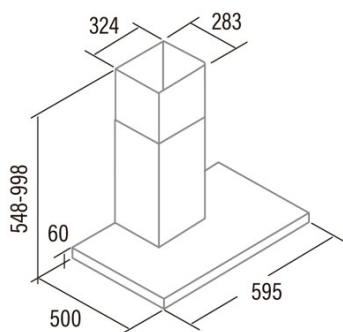

ST-6000 X

Cod. 02060309

EAN 8422248108683

ALLGEMEINE INFORMATIONEN

EAN/UPC	8422248108683
Unterfamilie	Box

Produktdatenblatt gemäß EU65/2014 - EN61591, EN60704-2-13, EN50564

AEC (Jährlicher Energieverbrauch) (kWh/Jahr)	36,1
EEL-Klasse (Energie-Effizienzklasse)	C
FDE (fluidynamische Effizienz)	9,84
FDE-Klasse (Klasse der fluidynamischen Effizienz)	E
LE (Lichtausbeute) (lux/W)	39,6
LE-Klasse (Klasse der Lichtausbeute)	A
GFE (Fettfiltrationseffizienz)	72,14
GFE-Klasse (Klasse der Fettfiltrationseffizienz)	D
Luftstrom im normalen Modus MIN (m3/h)	166
Luftstrom im normalen Modus MAX (m3/h)	292
Schallleistung im normalen Modus MIN (dB)	58
Schallleistung im normalen Modus MAX (dB)	62,4
Po (Energieverbrauch im ausgeschalteten Zustand) (W)	0

Integrationsrichtlinie EU 66/2014

f (Zeitverlängerungsfaktor)	1,7
EEL (Energieeffizienzindex)	75,4
QBEP (gemessener Luftvolumenstrom im Bestpunkt) (m3/h)	171
PBEP (Gemessener Luftdruck im Bestpunkt) (Pa)	114,29
WBEP (Gemessene elektrische Eingangsleistung im Bestpunkt) (W)	57,27
WL (Nennleistung des Beleuchtungssystems) (W)	2
EMIDDLE (durchschnittliche Beleuchtungsstärke auf der Kochoberfläche) (lux)	79

Externe Abmessungen

Breite (mm)	600
Tiefe (mm)	500
Maximale Gesamthöhe (mm)	998
Minimale Gesamthöhe (mm)	548
Diamètre de sortie (mm)	150

Merkmale

Menge des Motors	1
Motormodell	TT300
Filtertechnologie	Aluminiumgitter
Steuerungstechnologie	Mechanical push button
Verstärkung	-
Leistungsstufen	3
Timer	-
Anzeige der Filtersättigung	-
Anzeige für Kohlefilterwechsel	-
Dimmfunktion	-
Konnektivität	Nein
Fernbedienung	-
Anzeigen	-