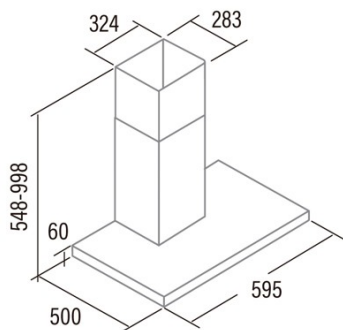

ST-6000 X

Cod. 02060309

EAN 8422248108683

ALLGEMEINE INFORMATIONEN

EAN/UPC	8422248108683
Unterfamilie	Box

Produktdatenblatt gemäß EU65/2014 - EN61591, EN60704-2-13, EN50564

AEC (Jährlicher Energieverbrauch) (kWh/Jahr)	36,1
EEL-Klasse (Energie-Effizienzklasse)	C
FDE (fluiddynamische Effizienz)	9,84
FDE-Klasse (Klasse der fluiddynamischen Effizienz)	E
LE (Lichtausbeute) (lux/W)	39,6
LE-Klasse (Klasse der Lichtausbeute)	A
GFE (Fettfiltrationseffizienz)	72,14
GFE-Klasse (Klasse der Fettfiltrationseffizienz)	D
Luftstrom im normalen Modus MIN (m3/h)	166
Luftstrom im normalen Modus MAX (m3/h)	292
Schallleistung im normalen Modus MIN (dB)	58
Schallleistung im normalen Modus MAX (dB)	62,4
Po (Energieverbrauch im ausgeschalteten Zustand) (W)	0

Integrationsrichtlinie EU 66/2014

f (Zeitverlängerungsfaktor)	1,7
EEL (Energieeffizienzindex)	75,4
QBEP (gemessener Luftvolumenstrom im Bestpunkt) (m3/h)	171
PBEP (Gemessener Luftdruck im Bestpunkt) (Pa)	114,29
WBEP (Gemessene elektrische Eingangsleistung im Bestpunkt) (W)	57,27
WL (Nennleistung des Beleuchtungssystems) (W)	2
EMIDDLE (durchschnittliche Beleuchtungsstärke auf der Kochoberfläche) (lux)	79

Externe Abmessungen

Breite (mm)	600
Tiefe (mm)	500
Maximale Gesamthöhe (mm)	998
Minimale Gesamthöhe (mm)	548
Diamètre de sortie (mm)	150

Merkmale

Menge des Motors	1
Motormodell	TT300
Filtertechnologie	Aluminiumgitter
Steuerungstechnologie	Mechanical push button
Verstärkung	-
Leistungsstufen	3
Timer	-
Anzeige der Filtersättigung	-
Anzeige für Kohlefilterwechsel	-
Dimmfunktion	-
Konnektivität	Nein
Fernbedienung	-
Anzeigen	-