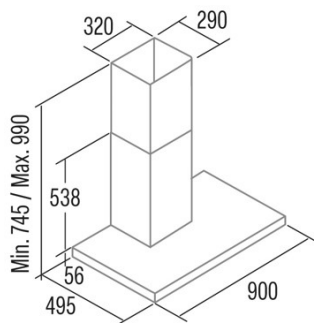

S PLUS 6010 X

Cod. **02060602**

EAN **8422248093453**

ALLGEMEINE INFORMATIONEN

EAN/UPC	8422248093453
Unterfamilie	Box

Produktdatenblatt gemäß EU65/2014 - EN61591, EN60704-2-13, EN50564

AEC (Jährlicher Energieverbrauch) (kWh/Jahr)	100,9
EEL-Klasse (Energie-Effizienzklasse)	C
FDE (fluidynamische Effizienz)	16,3
FDE-Klasse (Klasse der fluidynamischen Effizienz)	D
LE (Lichtausbeute) (lux/W)	22,5
LE-Klasse (Klasse der Lichtausbeute)	B
GFE (Fettfiltrationseffizienz)	88,5
GFE-Klasse (Klasse der Fettfiltrationseffizienz)	B
Luftstrom im normalen Modus MIN (m3/h)	361
Luftstrom im normalen Modus MAX (m3/h)	637
Schallleistung im normalen Modus MIN (dB)	69
Schallleistung im normalen Modus MAX (dB)	74
Po (Energieverbrauch im ausgeschalteten Zustand) (W)	0

Integrationsrichtlinie EU 66/2014

f (Zeitverlängerungsfaktor)	1,4
EEL (Energieeffizienzindex)	82,4
QBEP (gemessener Luftvolumenstrom im Bestpunkt) (m3/h)	375,3
PBEP (Gemessener Luftdruck im Bestpunkt) (Pa)	295
WBEP (Gemessene elektrische Eingangsleistung im Bestpunkt) (W)	188,8
WL (Nennleistung des Beleuchtungssystems) (W)	6
EMIDDLE (durchschnittliche Beleuchtungsstärke auf der Kochoberfläche) (lux)	135

Externe Abmessungen

Breite (mm)	600
Tiefe (mm)	500
Maximale Gesamthöhe (mm)	1045
Minimale Gesamthöhe (mm)	730
Diamètre de sortie (mm)	150, 125

Merkmale

Menge des Motors	1
Motormodell	TA
Filtertechnologie	Aluminiumgitter
Steuerungstechnologie	Mechanical push button
Verstärkung	-
Leistungsstufen	3
Timer	-
Anzeige für Kohlefilterwechsel	-
Dimmfunktion	-
Konnektivität	Nein
Fernbedienung	-
Anzeigen	-