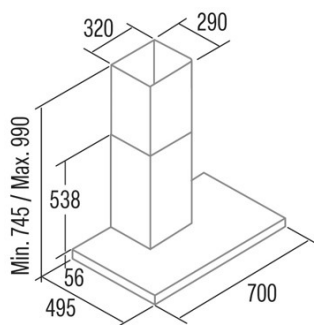

SYGMA 9010 X

 Cod. **02075305**

 EAN **8422248110051**

ALLGEMEINE INFORMATIONEN

EAN/UPC	8422248110051
Unterfamilie	Box

Produktdatenblatt gemäß EU65/2014 - EN61591, EN60704-2-13, EN50564

AEC (Jährlicher Energieverbrauch) (kWh/Jahr)	53,6
EEL-Klasse (Energie-Effizienzklasse)	A
FDE (fluidynamische Effizienz)	30,7
FDE-Klasse (Klasse der fluidynamischen Effizienz)	A
LE (Lichtausbeute) (lux/W)	23,1
LE-Klasse (Klasse der Lichtausbeute)	B
GFE (Fettfiltrationseffizienz)	91,2
GFE-Klasse (Klasse der Fettfiltrationseffizienz)	B
Luftstrom im normalen Modus MIN (m3/h)	340
Luftstrom im normalen Modus MAX (m3/h)	600
Luftstrom im Impulsmodus (m3/h)	802
Schallleistung im normalen Modus MIN (dB)	50
Schallleistung im normalen Modus MAX (dB)	65
Modus der Schallleistungserhöhung (dB)	67
Po (Energieverbrauch im ausgeschalteten Zustand) (W)	0,48
Ps (Energieverbrauch im Standby-Modus) (W)	0,48

Integrationsrichtlinie EU 66/2014

f (Zeitverlängerungsfaktor)	0,9
EEL (Energieeffizienzindex)	52,1
QBEP (gemessener Luftvolumenstrom im Bestpunkt) (m3/h)	443,1
PBEP (Gemessener Luftdruck im Bestpunkt) (Pa)	427,1
WBEP (Gemessene elektrische Eingangsleistung im Bestpunkt) (W)	171
WL (Nennleistung des Beleuchtungssystems) (W)	3
EMIDDLE (durchschnittliche Beleuchtungsstärke auf der Kochoberfläche) (lux)	69

Externe Abmessungen

Breite (mm)	900
Tiefe (mm)	495
Maximale Gesamthöhe (mm)	990
Minimale Gesamthöhe (mm)	745
Diamètre de sortie (mm)	150, 125

Merkmale

Menge des Motors	1
Motormodell	BT3
Filtertechnologie	Aluminiumgitter
Steuerungstechnologie	Electronic Soft Touch
Verstärkung	✓
Leistungsstufen	4
Timer	✓
Anzeige der Filtersättigung	✓
Anzeige für Kohlefilterwechsel	✓
Dimmfunktion	✓
Konnektivität	Nein
Fernbedienung	-
Anzeigen	-