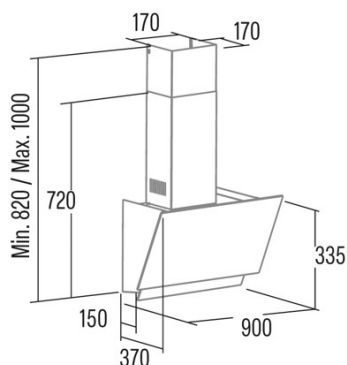

JUNO 7000 GBK 220-240V 50/60Hz

 Cod. **02078700**

 EAN **8422248355605**

ALLGEMEINE INFORMATIONEN

EAN/UPC	8422248355605
Unterfamilie	Angle Glass

Produktdatenblatt gemäß EU65/2014 - EN61591, EN60704-2-13, EN50564

Integrationsrichtlinie EU 66/2014

f (Zeitverlängerungsfaktor)	0,9
EEL (Energieeffizienzindex)	402
QBEP (gemessener Luftvolumenstrom im Bestpunkt) (m3/h)	213
PBEP (Gemessener Luftdruck im Bestpunkt) (Pa)	261
WBEP (Gemessene elektrische Eingangsleistung im Bestpunkt) (W)	60,3
WL (Nennleistung des Beleuchtungssystems) (W)	3
EMIDDLE (durchschnittliche Beleuchtungsstärke auf der Kochoberfläche) (lux)	161

Externe Abmessungen

Breite (mm)	700
Tiefe (mm)	370
Maximale Gesamthöhe (mm)	1000
Minimale Gesamthöhe (mm)	820
Diamètre de sortie (mm)	150

Merkmale

Menge des Motors	1
Motormodell	EY450 400 A
Maximaler Druck (Pa)	230
Filtertechnologie	Aluminiumgitter
Steuerungstechnologie	Electronic Touch Control
Verstärkung	✓
Leistungsstufen	6
Timer	✓
Anzeige der Filtersättigung	✓
Anzeige für Kohlefilterwechsel	✓
Dimmfunktion	✓
Konnektivität	✓
Fernbedienung	-
Anzeigen	Display_grafico