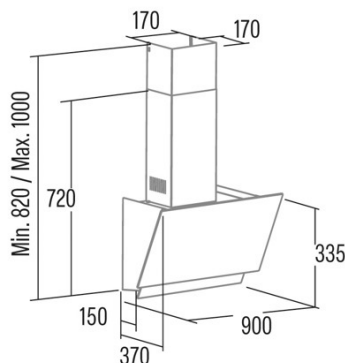

JUNO 7000 GBK 220-240V 50/60Hz

 Cod. **02078700**

 EAN **8422248355605**

ALLGEMEINE INFORMATIONEN

EAN/UPC	8422248355605
Unterfamilie	Angle Glass

Produktdatenblatt gemäß EU65/2014 - EN61591, EN60704-2-13, EN50564

Integrationsrichtlinie EU 66/2014

f (Zeitverlängerungsfaktor)	0,9
EEL (Energieeffizienzindex)	402
QBEP (gemessener Luftvolumenstrom im Bestpunkt) (m3/h)	213
PBEP (Gemessener Luftdruck im Bestpunkt) (Pa)	261
WBEP (Gemessene elektrische Eingangsleistung im Bestpunkt) (W)	60,3
WL (Nennleistung des Beleuchtungssystems) (W)	3
EMIDDLE (durchschnittliche Beleuchtungsstärke auf der Kochoberfläche) (lux)	161

Externe Abmessungen

Breite (mm)	700
Tiefe (mm)	370
Maximale Gesamthöhe (mm)	1000
Minimale Gesamthöhe (mm)	820
Diamètre de sortie (mm)	150

Merkmale

Menge des Motors	1
Motormodell	EY450 400 A
Maximaler Druck (Pa)	230
Filtertechnologie	Aluminiumgitter
Steuerungstechnologie	Electronic Touch Control
Verstärkung	✓
Leistungsstufen	6
Timer	✓
Anzeige der Filtersättigung	✓
Anzeige für Kohlefilterwechsel	✓
Dimmfunktion	✓
Konnektivität	✓
Fernbedienung	-
Anzeigen	Display_grafico