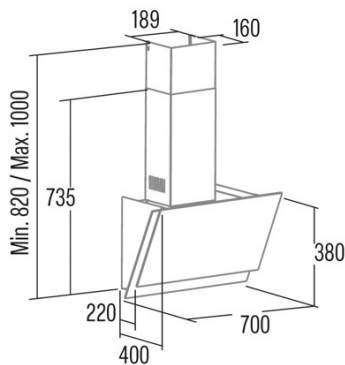

JUNO+ 7000 GBK 220-240V 50/60Hz

 Cod. **02078701**

 EAN **8422248355636**

ALLGEMEINE INFORMATIONEN

EAN/UPC	8422248355636
Unterfamilie	Angle Glass

Produktdatenblatt gemäß EU65/2014 - EN61591, EN60704-2-13, EN50564

Integrationsrichtlinie EU 66/2014

f (Zeitverlängerungsfaktor)	0,9
EEL (Energieeffizienzindex)	38,8
QBEP (gemessener Luftvolumenstrom im Bestpunkt) (m3/h)	258
PBEP (Gemessener Luftdruck im Bestpunkt) (Pa)	284
WBEP (Gemessene elektrische Eingangsleistung im Bestpunkt) (W)	62,6
WL (Nennleistung des Beleuchtungssystems) (W)	5
EMIDDLE (durchschnittliche Beleuchtungsstärke auf der Kochoberfläche) (lux)	22,6

Externe Abmessungen

Breite (mm)	900
Tiefe (mm)	400
Maximale Gesamthöhe (mm)	1000
Minimale Gesamthöhe (mm)	820
Diamètre de sortie (mm)	150

Merkmale

Menge des Motors	1
Motormodell	T1DC
Maximaler Druck (Pa)	250
Filtertechnologie	Aluminiumgitter
Steuerungstechnologie	Electronic Touch Control
Verstärkung	✓
Leistungsstufen	6
Timer	✓
Anzeige der Filtersättigung	✓
Anzeige für Kohlefilterwechsel	✓
Dimmfunktion	✓
Konnektivität	✓
Fernbedienung	-
Anzeigen	Display_grafico