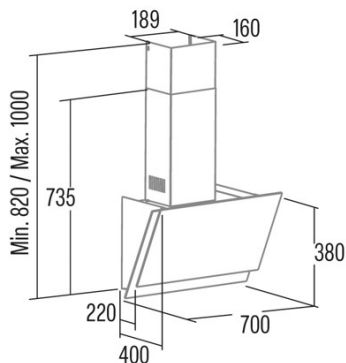

JUNO+ 7000 GBK 220-240V 50/60Hz

 Cod. **02078701**

 EAN **8422248355636**

ALLGEMEINE INFORMATIONEN

EAN/UPC	8422248355636
Unterfamilie	Angle Glass

Produktdatenblatt gemäß EU65/2014 - EN61591, EN60704-2-13, EN50564

Integrationsrichtlinie EU 66/2014

f (Zeitverlängerungsfaktor)	0,9
EEL (Energieeffizienzindex)	38,8
QBEP (gemessener Luftvolumenstrom im Bestpunkt) (m3/h)	258
PBEP (Gemessener Luftdruck im Bestpunkt) (Pa)	284
WBEP (Gemessene elektrische Eingangsleistung im Bestpunkt) (W)	62,6
WL (Nennleistung des Beleuchtungssystems) (W)	5
EMIDDLE (durchschnittliche Beleuchtungsstärke auf der Kochoberfläche) (lux)	22,6

Externe Abmessungen

Breite (mm)	900
Tiefe (mm)	400
Maximale Gesamthöhe (mm)	1000
Minimale Gesamthöhe (mm)	820
Diamètre de sortie (mm)	150

Merkmale

Menge des Motors	1
Motormodell	T1DC
Maximaler Druck (Pa)	250
Filtertechnologie	Aluminiumgitter
Steuerungstechnologie	Electronic Touch Control
Verstärkung	✓
Leistungsstufen	6
Timer	✓
Anzeige der Filtersättigung	✓
Anzeige für Kohlefilterwechsel	✓
Dimmfunktion	✓
Konnektivität	✓
Fernbedienung	-
Anzeigen	Display_grafico