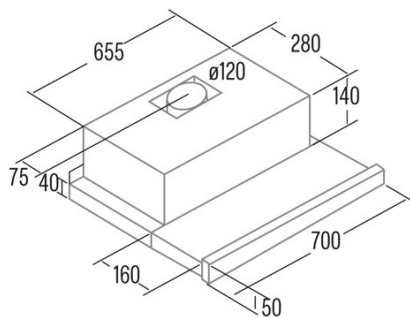

ALLGEMEINE INFORMATIONEN

EAN/UPC	8422248061971
Unterfamilie	Telescopic

Produktdatenblatt gemäß EU65/2014 - EN61591, EN60704-2-13, EN50564

AEC (Jährlicher Energieverbrauch) (kWh/Jahr)	44,5
EEL-Klasse (Energie-Effizienzklasse)	C
FDE (fluiddynamische Effizienz)	11,9
FDE-Klasse (Klasse der fluiddynamischen Effizienz)	E
LE (Lichtausbeute) (lux/W)	36
LE-Klasse (Klasse der Lichtausbeute)	A
GFE (Fettfiltrationseffizienz)	68
GFE-Klasse (Klasse der Fettfiltrationseffizienz)	D
Luftstrom im normalen Modus MIN (m3/h)	150
Luftstrom im normalen Modus MAX (m3/h)	390
Schallleistung im normalen Modus MIN (dB)	45
Schallleistung im normalen Modus MAX (dB)	57
Po (Energieverbrauch im ausgeschalteten Zustand) (W)	0
Ps (Energieverbrauch im Standby-Modus) (W)	0

Integrationsrichtlinie EU 66/2014

f (Zeitverlängerungsfaktor)	1,6
EEL (Energieeffizienzindex)	78,2
QBEP (gemessener Luftvolumenstrom im Bestpunkt) (m3/h)	198,2
PBEP (Gemessener Luftdruck im Bestpunkt) (Pa)	148
WBEP (Gemessene elektrische Eingangsleistung im Bestpunkt) (W)	68,6
WL (Nennleistung des Beleuchtungssystems) (W)	7
EMIDDLE (durchschnittliche Beleuchtungsstärke auf der Kochoberfläche) (lux)	252

Externe Abmessungen

Breite (mm)	700
Tiefe (mm)	280
Maximale Gesamthöhe (mm)	180
Minimale Gesamthöhe (mm)	180
Diamètre de sortie (mm)	120

Merkmale

Menge des Motors	1
Motormodell	TF2003
Maximaler Druck (Pa)	194
Filtertechnologie	Aluminiumgitter
Steuerungstechnologie	Mechanical rocker switch
Verstärkung	-
Leistungsstufen	2
Timer	-
Anzeige der Filtersättigung	-
Anzeige für Kohlefilterwechsel	-
Dimmfunktion	-
Konnektivität	-
Fernbedienung	-
Anzeigen	-

Beleuchtung

Lichtmodell	EcoLed
Strahlentechnologie	LED

Installation

Mindestabstand zu einem elektrischen Kochfeld (mm)	550
Mindestabstand zu einem Gaskochfeld (mm)	650