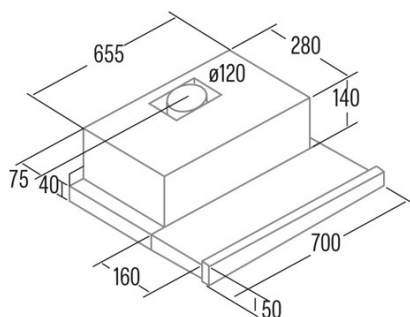

ALLGEMEINE INFORMATIONEN

EAN/UPC	8422248061971
Unterfamilie	Telescopic

Produktdatenblatt gemäß EU65/2014 - EN61591, EN60704-2-13, EN50564

AEC (Jährlicher Energieverbrauch) (kWh/Jahr)	44,5
EEL-Klasse (Energie-Effizienzklasse)	C
FDE (fluiddynamische Effizienz)	11,9
FDE-Klasse (Klasse der fluiddynamischen Effizienz)	E
LE (Lichtausbeute) (lux/W)	36
LE-Klasse (Klasse der Lichtausbeute)	A
GFE (Fettfiltrationseffizienz)	68
GFE-Klasse (Klasse der Fettfiltrationseffizienz)	D
Luftstrom im normalen Modus MIN (m³/h)	150
Luftstrom im normalen Modus MAX (m³/h)	390
Schallleistung im normalen Modus MIN (dB)	45
Schallleistung im normalen Modus MAX (dB)	57
Po (Energieverbrauch im ausgeschalteten Zustand) (W)	0
Ps (Energieverbrauch im Standby-Modus) (W)	0

Integrationsrichtlinie EU 66/2014

f (Zeitverlängerungsfaktor)	1,6
EEL (Energieeffizienzindex)	78,2
QBEP (gemessener Luftvolumenstrom im Bestpunkt) (m³/h)	198,2
PBEP (Gemessener Luftdruck im Bestpunkt) (Pa)	148
WBEP (Gemessene elektrische Eingangsleistung im Bestpunkt) (W)	68,6
WL (Nennleistung des Beleuchtungssystems) (W)	7
EMIDDLE (durchschnittliche Beleuchtungsstärke auf der Kochoberfläche) (lux)	252

Externe Abmessungen

Breite (mm)	700
Tiefe (mm)	280
Maximale Gesamthöhe (mm)	180
Minimale Gesamthöhe (mm)	180
Diamètre de sortie (mm)	120

Merkmale

Menge des Motors	1
Motormodell	TF2003
Maximaler Druck (Pa)	194
Filtertechnologie	Aluminiumgitter
Steuerungstechnologie	Mechanical rocker switch
Verstärkung	-
Leistungsstufen	2
Timer	-
Anzeige der Filtersättigung	-
Anzeige für Kohlefilterwechsel	-
Dimmfunktion	-
Konnektivität	-
Fernbedienung	-
Anzeigen	-

Beleuchtung

Lichtmodell	EcoLed
Strahlentechnologie	LED

Installation

Mindestabstand zu einem elektrischen Kochfeld (mm)	550
Mindestabstand zu einem Gaskochfeld (mm)	650