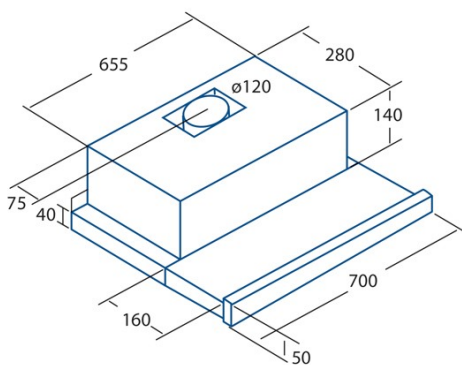

ALLGEMEINE INFORMATIONEN

EAN/UPC	8422248061971
Unterfamilie	Telescopic

Produktdatenblatt gemäß EU65/2014 - EN61591, EN60704-2-13, EN50564

AEC (Jährlicher Energieverbrauch) (kWh/Jahr)	44,5
EEL-Klasse (Energie-Effizienzklasse)	C
FDE (fluiddynamische Effizienz)	11,9
FDE-Klasse (Klasse der fluiddynamischen Effizienz)	E
LE (Lichtausbeute) (lux/W)	36
LE-Klasse (Klasse der Lichtausbeute)	A
GFE (Fettfiltrationseffizienz)	68
GFE-Klasse (Klasse der Fettfiltrationseffizienz)	D
Luftstrom im normalen Modus MIN (m3/h)	150
Luftstrom im normalen Modus MAX (m3/h)	390
Schallleistung im normalen Modus MIN (dB)	45
Schallleistung im normalen Modus MAX (dB)	57
Po (Energieverbrauch im ausgeschalteten Zustand) (W)	0
Ps (Energieverbrauch im Standby-Modus) (W)	0

Integrationsrichtlinie EU 66/2014

f (Zeitverlängerungsfaktor)	1,6
EEL (Energieeffizienzindex)	78,2
QBEP (gemessener Luftvolumenstrom im Bestpunkt) (m3/h)	198,2
PBEP (Gemessener Luftdruck im Bestpunkt) (Pa)	148
WBEP (Gemessene elektrische Eingangsleistung im Bestpunkt) (W)	68,6
WL (Nennleistung des Beleuchtungssystems) (W)	7
EMIDDLE (durchschnittliche Beleuchtungsstärke auf der Kochoberfläche) (lux)	252

Externe Abmessungen

Breite (mm)	700
Tiefe (mm)	280
Maximale Gesamthöhe (mm)	180
Minimale Gesamthöhe (mm)	180
Diamètre de sortie (mm)	120

Merkmale

Menge des Motors	1
Motormodell	TF2003
Maximaler Druck (Pa)	194
Filtertechnologie	Aluminiumgitter
Steuerungstechnologie	Mechanical rocker switch
Verstärkung	-
Leistungsstufen	2
Timer	-
Anzeige der Filtersättigung	-
Anzeige für Kohlefilterwechsel	-
Dimmfunktion	-
Konnektivität	-
Fernbedienung	-
Anzeigen	-

Beleuchtung

Lichtmodell	EcoLed
Strahlentechnologie	LED

Installation

Mindestabstand zu einem elektrischen Kochfeld (mm)	550
Mindestabstand zu einem Gaskochfeld (mm)	650