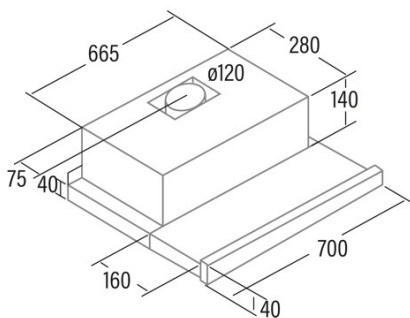

EXTENDER 700

Cod. **02089306**

EAN **8422248110327**

ALLGEMEINE INFORMATIONEN

EAN/UPC	8422248110327
Unterfamilie	Telescopic

Produktdatenblatt gemäß EU65/2014 - EN61591, EN60704-2-13, EN50564

AEC (Jährlicher Energieverbrauch) (kWh/Jahr)	44,5
EEL-Klasse (Energie-Effizienzklasse)	C
FDE (fluidynamische Effizienz)	11,9
FDE-Klasse (Klasse der fluidynamischen Effizienz)	E
LE (Lichtausbeute) (lux/W)	36
LE-Klasse (Klasse der Lichtausbeute)	A
GFE (Fettfiltrationseffizienz)	68
GFE-Klasse (Klasse der Fettfiltrationseffizienz)	D
Luftstrom im normalen Modus MIN (m3/h)	150
Luftstrom im normalen Modus MAX (m3/h)	390
Schallleistung im normalen Modus MIN (dB)	45
Schallleistung im normalen Modus MAX (dB)	57
Po (Energieverbrauch im ausgeschalteten Zustand) (W)	0
Ps (Energieverbrauch im Standby-Modus) (W)	0

Integrationsrichtlinie EU 66/2014

f (Zeitverlängerungsfaktor)	1,6
EEL (Energieeffizienzindex)	78,2
QBEP (gemessener Luftvolumenstrom im Bestpunkt) (m3/h)	198,2
PBEP (Gemessener Luftdruck im Bestpunkt) (Pa)	148
WBEP (Gemessene elektrische Eingangsleistung im Bestpunkt) (W)	68,6
WL (Nennleistung des Beleuchtungssystems) (W)	7
EMIDDLE (durchschnittliche Beleuchtungsstärke auf der Kochoberfläche) (lux)	252

Externe Abmessungen

Breite (mm)	700
Tiefe (mm)	280
Maximale Gesamthöhe (mm)	180
Minimale Gesamthöhe (mm)	180
Diamètre de sortie (mm)	120

Merkmale

Menge des Motors	1
Motormodell	TF2003
Maximaler Druck (Pa)	194
Filtertechnologie	Aluminiumgitter
Steuerungstechnologie	Mechanical rocker switch
Verstärkung	-
Leistungsstufen	2
Timer	-
Anzeige der Filtersättigung	-
Anzeige für Kohlefilterwechsel	-
Dimmfunktion	-
Konnektivität	-
Fernbedienung	-
Anzeigen	-