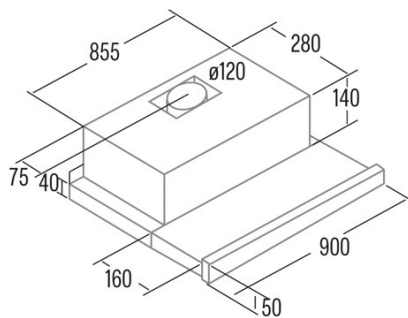

ALLGEMEINE INFORMATIONEN

EAN/UPC	8422248061964
Unterfamilie	Telescopic

Produktdatenblatt gemäß EU65/2014 - EN61591, EN60704-2-13, EN50564

AEC (Jährlicher Energieverbrauch) (kWh/Jahr)	46,3
EEL-Klasse (Energie-Effizienzklasse)	C
FDE (fluiddynamische Effizienz)	10,1
FDE-Klasse (Klasse der fluiddynamischen Effizienz)	E
LE (Lichtausbeute) (lux/W)	36
LE-Klasse (Klasse der Lichtausbeute)	A
GFE (Fettfiltrationseffizienz)	68
GFE-Klasse (Klasse der Fettfiltrationseffizienz)	D
Luftstrom im normalen Modus MIN (m3/h)	150
Luftstrom im normalen Modus MAX (m3/h)	390
Schallleistung im normalen Modus MIN (dB)	45
Schallleistung im normalen Modus MAX (dB)	57
Po (Energieverbrauch im ausgeschalteten Zustand) (W)	0
Ps (Energieverbrauch im Standby-Modus) (W)	0

Integrationsrichtlinie EU 66/2014

f (Zeitverlängerungsfaktor)	1,6
EEL (Energieeffizienzindex)	81,1
QBEP (gemessener Luftvolumenstrom im Bestpunkt) (m3/h)	201,1
PBEP (Gemessener Luftdruck im Bestpunkt) (Pa)	125
WBEP (Gemessene elektrische Eingangsleistung im Bestpunkt) (W)	69
WL (Nennleistung des Beleuchtungssystems) (W)	7
EMIDDLE (durchschnittliche Beleuchtungsstärke auf der Kochoberfläche) (lux)	252

Externe Abmessungen

Breite (mm)	900
Tiefe (mm)	280
Maximale Gesamthöhe (mm)	180
Minimale Gesamthöhe (mm)	180
Diamètre de sortie (mm)	120

Merkmale

Menge des Motors	1
Motormodell	TF2003
Maximaler Druck (Pa)	194
Filtertechnologie	Aluminiumgitter
Steuerungstechnologie	Mechanical rocker switch
Verstärkung	-
Leistungsstufen	2
Timer	-
Anzeige der Filtersättigung	-
Anzeige für Kohlefilterwechsel	-
Dimmfunktion	-
Konnektivität	-
Fernbedienung	-
Anzeigen	-

Beleuchtung

Lichtmodell	EcoLed
Strahlentechnologie	LED

Installation

Mindestabstand zu einem elektrischen Kochfeld (mm)	550
Mindestabstand zu einem Gaskochfeld (mm)	650