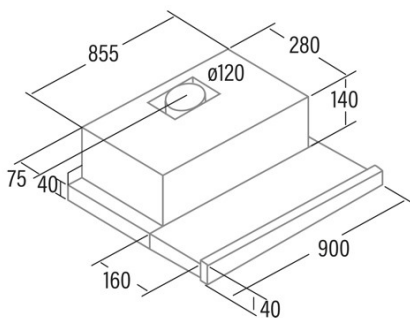

EXTENDER 900

Cod. **02094306**

EAN **8422248110310**

ALLGEMEINE INFORMATIONEN

EAN/UPC	8422248110310
Unterfamilie	Telescopic

Produktdatenblatt gemäß EU65/2014 - EN61591, EN60704-2-13, EN50564

AEC (Jährlicher Energieverbrauch) (kWh/Jahr)	44,5
EEL-Klasse (Energie-Effizienzklasse)	C
FDE (fluiddynamische Effizienz)	11,9
FDE-Klasse (Klasse der fluiddynamischen Effizienz)	E
LE (Lichtausbeute) (lux/W)	36
LE-Klasse (Klasse der Lichtausbeute)	A
GFE (Fettfiltrationseffizienz)	68
GFE-Klasse (Klasse der Fettfiltrationseffizienz)	D
Luftstrom im normalen Modus MIN (m3/h)	150
Luftstrom im normalen Modus MAX (m3/h)	390
Schallleistung im normalen Modus MIN (dB)	45
Schallleistung im normalen Modus MAX (dB)	57
Po (Energieverbrauch im ausgeschalteten Zustand) (W)	0
Ps (Energieverbrauch im Standby-Modus) (W)	0

Integrationsrichtlinie EU 66/2014

f (Zeitverlängerungsfaktor)	1,6
EEL (Energieeffizienzindex)	78,2
QBEP (gemessener Luftvolumenstrom im Bestpunkt) (m3/h)	198,2
PBEP (Gemessener Luftdruck im Bestpunkt) (Pa)	148
WBEP (Gemessene elektrische Eingangsleistung im Bestpunkt) (W)	68,6
WL (Nennleistung des Beleuchtungssystems) (W)	7
EMIDDLE (durchschnittliche Beleuchtungsstärke auf der Kochoberfläche) (lux)	252

Externe Abmessungen

Breite (mm)	700
Tiefe (mm)	280
Maximale Gesamthöhe (mm)	180
Minimale Gesamthöhe (mm)	180
Diamètre de sortie (mm)	120

Merkmale

Menge des Motors	1
Motormodell	TF2003
Maximaler Druck (Pa)	194
Filtertechnologie	Aluminiumgitter
Steuerungstechnologie	Mechanical rocker switch
Verstärkung	-
Leistungsstufen	2
Timer	-
Anzeige der Filtersättigung	-
Anzeige für Kohlefilterwechsel	-
Dimmfunktion	-
Konnektivität	-
Fernbedienung	-
Anzeigen	-