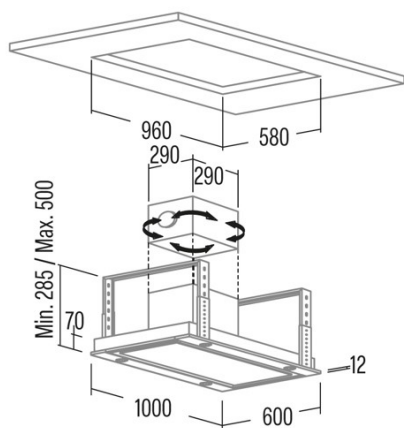

ISLA SIRIN 1000 WH

Cod. 02111001

EAN 8422248077750

ALLGEMEINE INFORMATIONEN

EAN/UPC	8422248077750
Unterfamilie	Ceiling

Produktdatenblatt gemäß EU65/2014 - EN61591, EN60704-2-13, EN50564

AEC (Jährlicher Energieverbrauch) (kWh/Jahr)	58,9
EEL-Klasse (Energie-Effizienzklasse)	A
FDE (fluidynamische Effizienz)	31,5
FDE-Klasse (Klasse der fluidynamischen Effizienz)	A
LE (Lichtausbeute) (lux/W)	36,6
LE-Klasse (Klasse der Lichtausbeute)	A
GFE (Fettfiltrationseffizienz)	91,2
GFE-Klasse (Klasse der Fettfiltrationseffizienz)	B
Luftstrom im normalen Modus MIN (m3/h)	340
Luftstrom im normalen Modus MAX (m3/h)	600
Luftstrom im Impulsmodus (m3/h)	850
Schallleistung im normalen Modus MIN (dB)	50
Schallleistung im normalen Modus MAX (dB)	65
Modus der Schalleistungserhöhung (dB)	67
Po (Energieverbrauch im ausgeschalteten Zustand) (W)	0,3
Ps (Energieverbrauch im Standby-Modus) (W)	0

Integrationsrichtlinie EU 66/2014

f (Zeitverlängerungsfaktor)	0,9
EEL (Energieeffizienzindex)	54,6
QBEP (gemessener Luftvolumenstrom im Bestpunkt) (m3/h)	350,4
PBEP (Gemessener Luftdruck im Bestpunkt) (Pa)	380
WBEP (Gemessene elektrische Eingangsleistung im Bestpunkt) (W)	132,8
WL (Nennleistung des Beleuchtungssystems) (W)	14
EMIDDLE (durchschnittliche Beleuchtungsstärke auf der Kochoberfläche) (lux)	513

Externe Abmessungen

Breite (mm)	1000
Tiefe (mm)	600
Maximale Gesamthöhe (mm)	500
Minimale Gesamthöhe (mm)	285
Diamètre de sortie (mm)	150

Merkmale

Menge des Motors	1
Motormodell	BT3
Maximaler Druck (Pa)	450
Filtertechnologie	Aluminiumgitter
Steuerungstechnologie	Electronic Touch Control
Verstärkung	✓
Leistungsstufen	4
Timer	✓
Anzeige der Filtersättigung	✓
Anzeige für Kohlefilterwechsel	-
Dimmfunktion	✓
Konnektivität	-
Fernbedienung	✓
Anzeigen	Display_grafico