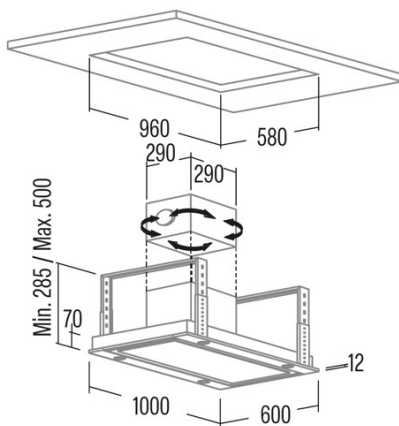

ISLA SIRIN 1000 GWH

Cod. 02111002

EAN 8422248097437

ALLGEMEINE INFORMATIONEN

EAN/UPC	8422248097437
Unterfamilie	Ceiling

Produktdatenblatt gemäß EU65/2014 - EN61591, EN60704-2-13, EN50564

AEC (Jährlicher Energieverbrauch) (kWh/Jahr)	58,9
EEL-Klasse (Energie-Effizienzklasse)	A
FDE (fluidynamische Effizienz)	31,5
FDE-Klasse (Klasse der fluidynamischen Effizienz)	A
LE (Lichtausbeute) (lux/W)	36,6
LE-Klasse (Klasse der Lichtausbeute)	A
GFE (Fettfiltrationseffizienz)	91,2
GFE-Klasse (Klasse der Fettfiltrationseffizienz)	B
Luftstrom im normalen Modus MIN (m3/h)	340
Luftstrom im normalen Modus MAX (m3/h)	600
Luftstrom im Impulsmodus (m3/h)	850
Schallleistung im normalen Modus MIN (dB)	50
Schallleistung im normalen Modus MAX (dB)	65
Modus der Schalleistungserhöhung (dB)	67
Po (Energieverbrauch im ausgeschalteten Zustand) (W)	0,3
Ps (Energieverbrauch im Standby-Modus) (W)	0

Integrationsrichtlinie EU 66/2014

f (Zeitverlängerungsfaktor)	0,9
EEL (Energieeffizienzindex)	54,6
QBEP (gemessener Luftvolumenstrom im Bestpunkt) (m3/h)	350,4
PBEP (Gemessener Luftdruck im Bestpunkt) (Pa)	380
WBEP (Gemessene elektrische Eingangsleistung im Bestpunkt) (W)	132,8
WL (Nennleistung des Beleuchtungssystems) (W)	14
EMIDDLE (durchschnittliche Beleuchtungsstärke auf der Kochoberfläche) (lux)	513

Externe Abmessungen

Breite (mm)	1000
Tiefe (mm)	600
Maximale Gesamthöhe (mm)	500
Minimale Gesamthöhe (mm)	285
Diamètre de sortie (mm)	150

Merkmale

Menge des Motors	1
Motormodell	BT3
Maximaler Druck (Pa)	450
Filtertechnologie	Aluminiumgitter
Steuerungstechnologie	Electronic Touch Control
Verstärkung	✓
Leistungsstufen	4
Timer	✓
Anzeige der Filtersättigung	✓
Anzeige für Kohlefilterwechsel	-
Dimmfunktion	✓
Konnektivität	-
Fernbedienung	✓
Anzeigen	Display_grafico