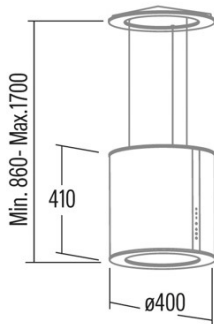

ISLA MOON

 Cod. **02119203**

 EAN **8422248062084**

ALLGEMEINE INFORMATIONEN

EAN/UPC	8422248062084
Unterfamilie	Island

Produktdatenblatt gemäß EU65/2014 - EN61591, EN60704-2-13, EN50564

AEC (Jährlicher Energieverbrauch) (kWh/Jahr)	97,1
EEL-Klasse (Energie-Effizienzklasse)	C
FDE (fluiddynamische Effizienz)	15,9
FDE-Klasse (Klasse der fluiddynamischen Effizienz)	D
LE (Lichtausbeute) (lux/W)	14,3
LE-Klasse (Klasse der Lichtausbeute)	D
GFE (Fettfiltrationseffizienz)	91,2
GFE-Klasse (Klasse der Fettfiltrationseffizienz)	B
Luftstrom im normalen Modus MIN (m3/h)	300
Luftstrom im normalen Modus MAX (m3/h)	645
Schallleistung im normalen Modus MIN (dB)	48
Schallleistung im normalen Modus MAX (dB)	63
Po (Energieverbrauch im ausgeschalteten Zustand) (W)	0,45
Ps (Energieverbrauch im Standby-Modus) (W)	0

Integrationsrichtlinie EU 66/2014

f (Zeitverlängerungsfaktor)	1,4
EEL (Energieeffizienzindex)	84,1
QBEP (gemessener Luftvolumenstrom im Bestpunkt) (m3/h)	386,4
PBEP (Gemessener Luftdruck im Bestpunkt) (Pa)	254
WBEP (Gemessene elektrische Eingangsleistung im Bestpunkt) (W)	171,5
WL (Nennleistung des Beleuchtungssystems) (W)	10,5
EMIDDLE (durchschnittliche Beleuchtungsstärke auf der Kochoberfläche) (lux)	150

Externe Abmessungen

Breite (mm)	400
Tiefe (mm)	400
Maximale Gesamthöhe (mm)	1700
Minimale Gesamthöhe (mm)	860

Merkmale

Menge des Motors	1
Motormodell	BT2
Maximaler Druck (Pa)	400
Filtertechnologie	Aluminiumgitter
Steuerungstechnologie	Electronic Touch Control
Verstärkung	-
Leistungsstufen	3
Timer	√
Anzeige der Filtersättigung	√
Anzeige für Kohlefilterwechsel	-
Dimmfunktion	√
Konnektivität	-
Fernbedienung	-
Anzeigen	Display_grafico