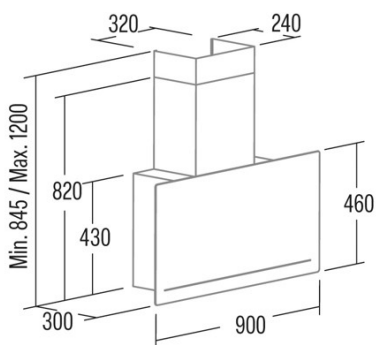

# GOYA 70 WH CATA&ROCA

Cod. 02127004

EAN 8422248106139

## Integrationsrichtlinie EU 66/2014

f (Zeitverlängerungsfaktor)	0,6
EEL (Energieeffizienzindex)	29,3
QBEP (gemessener Luftvolumenstrom im Bestpunkt) (m3/h)	259,7
PBEP (Gemessener Luftdruck im Bestpunkt) (Pa)	326,2
WBEP (Gemessene elektrische Eingangsleistung im Bestpunkt) (W)	59,2
WL (Nennleistung des Beleuchtungssystems) (W)	3
EMIDDLE (durchschnittliche Beleuchtungsstärke auf der Kochoberfläche) (lux)	79

## Externe Abmessungen

Breite (mm)	700
Tiefe (mm)	300
Maximale Gesamthöhe (mm)	1160
Minimale Gesamthöhe (mm)	845
Diamètre de sortie (mm)	150, 125