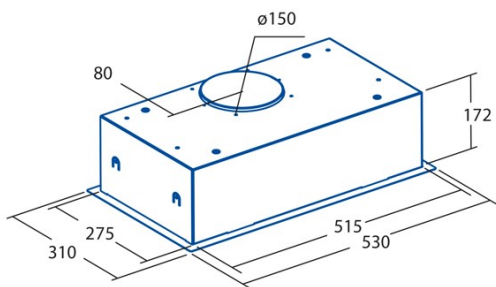

ALLGEMEINE INFORMATIONEN

EAN/UPC	8422248082716
Unterfamilie	Insert

Produktdatenblatt gemäß EU65/2014 - EN61591, EN60704-2-13, EN50564

AEC (Jährlicher Energieverbrauch) (kWh/Jahr)	49
EEL-Klasse (Energie-Effizienzklasse)	C
FDE (fluiddynamische Effizienz)	9,8
FDE-Klasse (Klasse der fluiddynamischen Effizienz)	E
LE (Lichtausbeute) (lux/W)	36
LE-Klasse (Klasse der Lichtausbeute)	A
GFE (Fettfiltrationseffizienz)	74,6
GFE-Klasse (Klasse der Fettfiltrationseffizienz)	D
Luftstrom im normalen Modus MIN (m3/h)	210
Luftstrom im normalen Modus MAX (m3/h)	400
Schalleistung im normalen Modus MIN (dB)	50
Schalleistung im normalen Modus MAX (dB)	62
Po (Energieverbrauch im ausgeschalteten Zustand) (W)	0
Ps (Energieverbrauch im Standby-Modus) (W)	0

Integrationsrichtlinie EU 66/2014

f (Zeitverlängerungsfaktor)	1,6
EEL (Energieeffizienzindex)	82,6
QBEP (gemessener Luftvolumenstrom im Bestpunkt) (m3/h)	208,6
PBEP (Gemessener Luftdruck im Bestpunkt) (Pa)	123
WBEP (Gemessene elektrische Eingangsleistung im Bestpunkt) (W)	72,9
WL (Nennleistung des Beleuchtungssystems) (W)	7
EMIDDLE (durchschnittliche Beleuchtungsstärke auf der Kochoberfläche) (lux)	252

Externe Abmessungen

Breite (mm)	530
Tiefe (mm)	310
Maximale Gesamthöhe (mm)	172
Minimale Gesamthöhe (mm)	172
Diamètre de sortie (mm)	150, 125

Merkmale

Menge des Motors	1
Motormodell	K7PLUS
Maximaler Druck (Pa)	200
Filtertechnologie	Aluminiumgitter
Steuerungstechnologie	Mechanical push button
Verstärkung	-
Leistungsstufen	3
Timer	-
Anzeige der Filtersättigung	-
Anzeige für Kohlefilterwechsel	-
Dimmfunktion	-
Konnektivität	-
Fernbedienung	-
Anzeigen	-

Beleuchtung

Lichtmodell	ECOLED 3
Strahlentechnologie	LED

Installation

Mindestabstand zu einem elektrischen Kochfeld (mm)	550
Mindestabstand zu einem Gaskochfeld (mm)	650